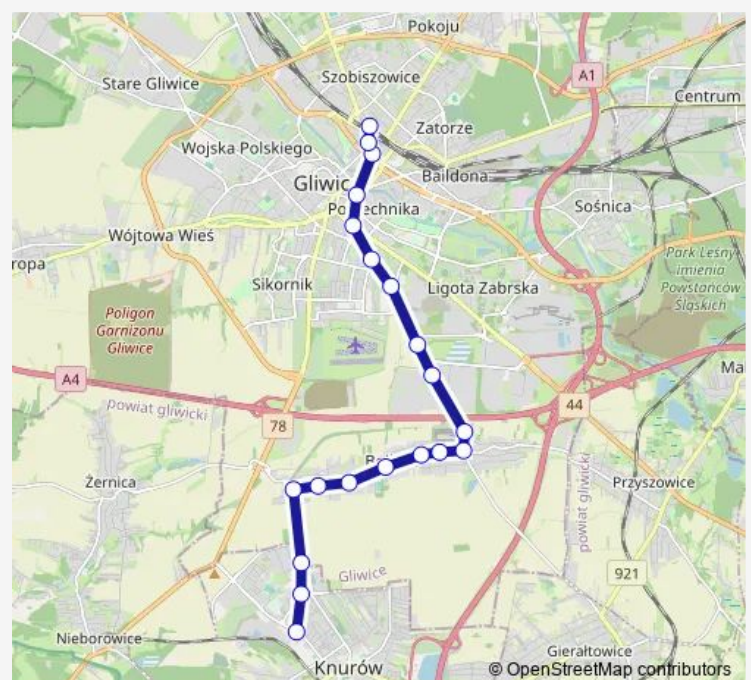

Direction

Knurów Centrum Przesiadkowe Szpitalna — Gliwice Centrum Przesiadkowe

20 stops

[Open route schedule](#)

Knurów Centrum Przesiadkowe Szpitalna

Knurów Kosmonautów

Knurów Wojska Polskiego

Bojków Skrzyżowanie

Route schedule

Knurów Centrum Przesiadkowe Szpitalna — Gliwice Centrum Przesiadkowe

Monday 22:46

Tuesday 22:46

Wednesday 22:46

Thursday 22:46

Friday 22:46

Saturday —

Sunday —

Route info

Direction: Knurów Centrum Przesiadkowe Szpitalna

Stops: 20

Trip Duration: 0 hour 32 min

Direction

Knurów Centrum Przesiadkowe Szpitalna — Gliwice Centrum Przesiadkowe

20 stops

Tuesday 05:58-11:08

Wednesday 05:58-21:18

Thursday 07:16

Friday 07:16

Saturday 05:58-21:18

Sunday 05:58-21:18

Route info

Direction: Knurów Centrum Przesiadkowe Szpitalna