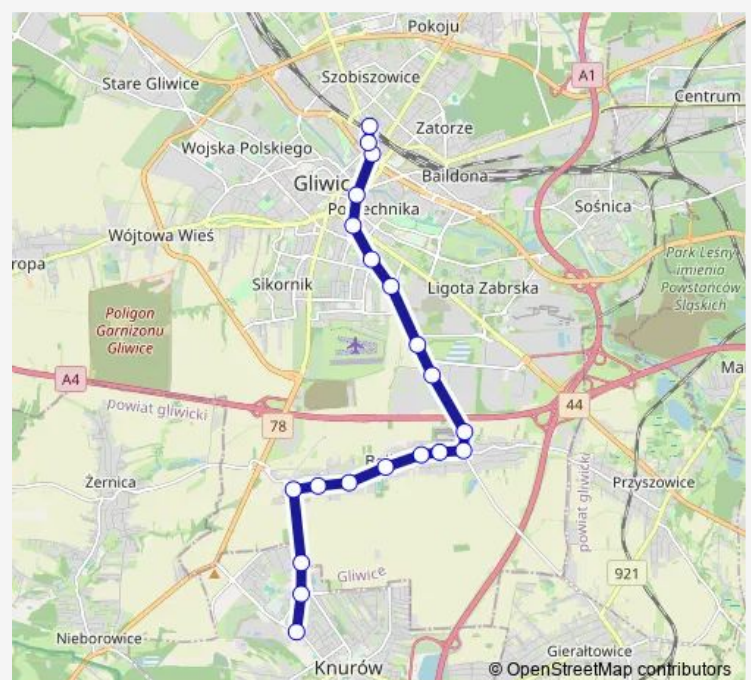

Direction

Knurów Centrum Przesiadkowe Szpitalna — Gliwice Centrum Przesiadkowe

20 stops

[Open route schedule](#)

Knurów Centrum Przesiadkowe Szpitalna

Knurów Kosmonautów

Knurów Wojska Polskiego

Bojków Skrzyżowanie

Route schedule

Knurów Centrum Przesiadkowe Szpitalna — Gliwice Centrum Przesiadkowe

Monday 22:46

Tuesday 22:46

Wednesday 22:46

Thursday 22:46

Friday 22:46

Saturday —

Sunday —

Route info

Direction: Knurów Centrum Przesiadkowe Szpitalna

Stops: 20

Trip Duration: 0 hour 32 min

Direction

Knurów Centrum Przesiadkowe Szpitalna — Gliwice Centrum Przesiadkowe

20 stops

Tuesday 05:58-11:08

Wednesday 05:58-21:18

Thursday 07:16

Friday 07:16

Saturday 05:58-21:18

Sunday 05:58-21:18

Route info

Direction: Knurów Centrum Przesiadkowe Szpitalna