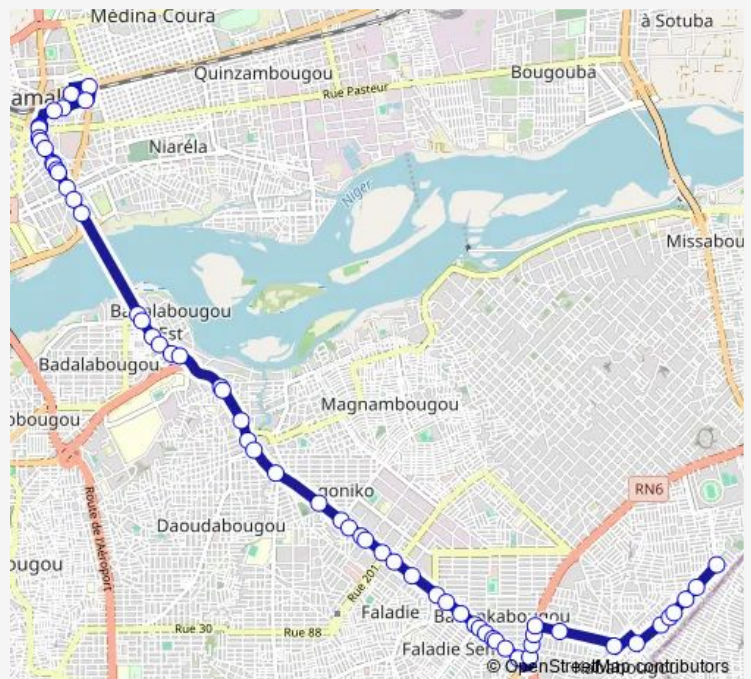

Thursday 07:28

Friday 07:28

Saturday 07:28

Sunday 07:28

Route info

Direction: Arrêt Attbougou 759 logements

Stops: 61

Trip Duration: 0 hour 54 min

58 — Sotrama 58 : Woro Kourou ⇌ Attbougou 759 lgts

Amandine

Station Shell

Azar Libre Service

Lycée Da

Lycée Kankoun Moussa

Hotêl Les Colibris

Sahel Pneumatique

Daoudabougou Sirafara

Niamokoro Sirafa

Arrêt Maternité

Magnambougou Sirafara

Arrêt Studio Photo Numérique

Arrêt Somatra

Arrêt Sotrama

Auto Gare