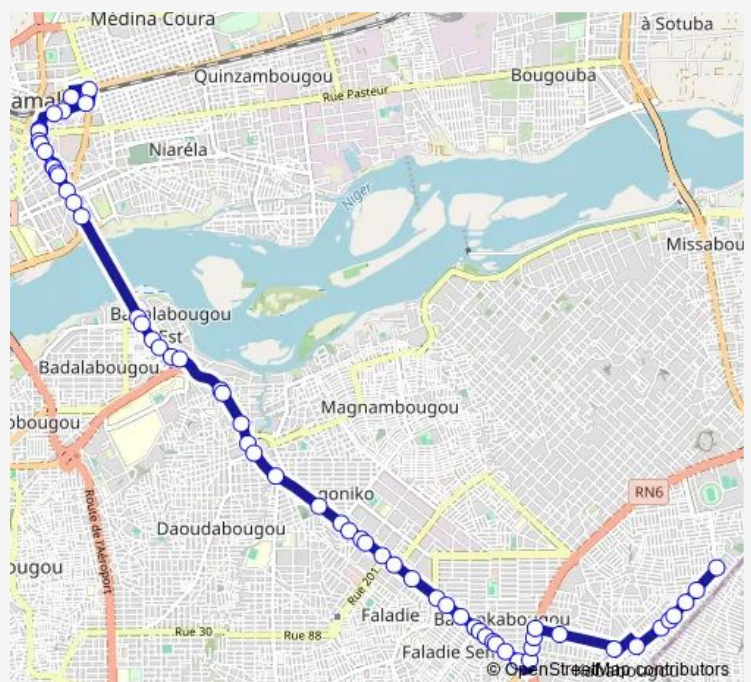

Thursday 07:28

Friday 07:28

Saturday 07:28

Sunday 07:28

Route info

Direction: Arrêt Attbougou 759 logements

Stops: 61

Trip Duration: 0 hour 54 min

58 — Sotrama 58 : Woro Kourou ⇌ Attbougou 759 lgts

Amandine

Station Shell

Azar Libre Service

Lycée Da

Lycée Kankoun Moussa

Hotêl Les Colibris

Sahel Pneumatique

Daoudabougou Sirafara

Niamokoro Sirafa

Arrêt Maternité

Magnambougou Sirafara

Arrêt Studio Photo Numérique

Arrêt Somatra

Arrêt Sotrama

Auto Gare