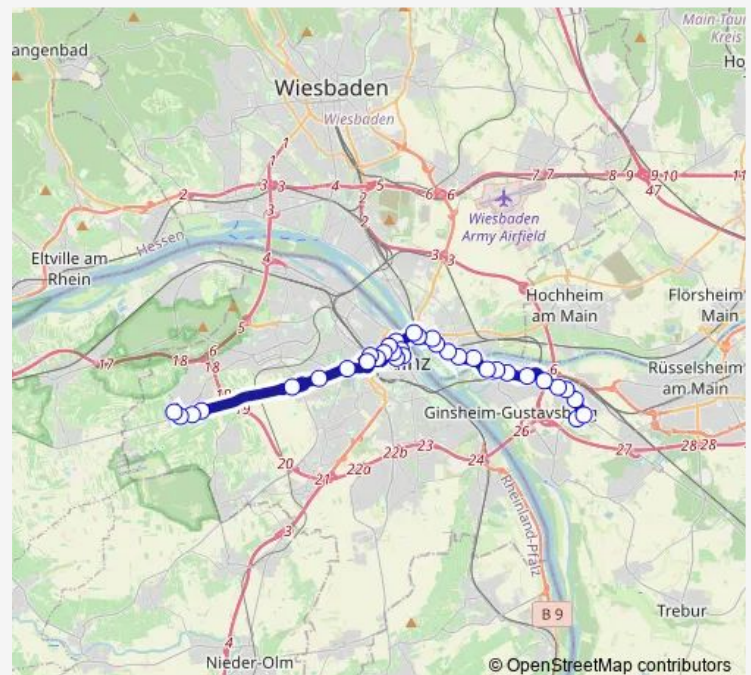

Saturday 13:13

Sunday —

Route info

Direction: Bischofsheim, Treburer Straße

Stops: 25

Trip Duration: 0 hour 41 min

Mainz, Schillerplatz

Mainz, Münsterplatz

Mainz, Hauptbahnhof Bstg S

Mainz, Arena Bedarfsh.

Direction

Bischofsheim, Treburer Straße — Finthen,
Theodor-Heuss-Straße

34 stops

[Open route schedule](#)

Bischofsheim, Treburer Straße

Bischofsheim, Darmstädter Str.