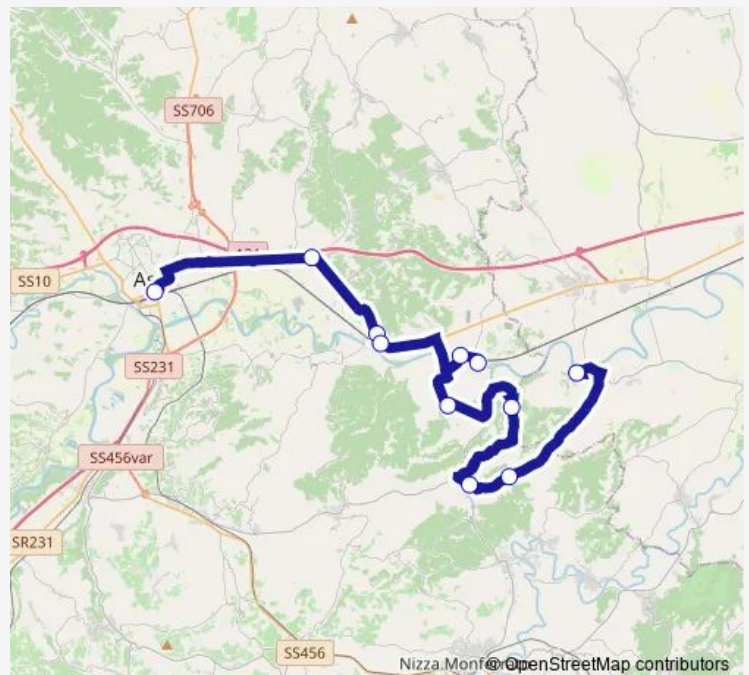

SAN MARTINO

MASIO - PIAZZA ITALIA

Route scheduleASTI - AUTOSTAZIONE - MOVICENTRO - PIAZZALE
MEDAGLIE D'ORO — MASIO - PIAZZA ITALIA

Monday	08:00-18:15
Tuesday	08:00-18:15
Wednesday	08:00-18:15
Thursday	08:00-18:15
Friday	08:00-18:15
Saturday	08:00-18:15
Sunday	—

Route infoDirection: ASTI - AUTOSTAZIONE - MOVICENTRO - PI-
AZZALE MEDAGLIE D'ORO

Stops: 11

Trip Duration: 0 hour 55 min

DirectionMASIO - PIAZZA ITALIA — ASTI - AUTOSTAZIONE -
MOVICENTRO - PIAZZALE MEDAGLIE D'ORO

11 stops

[Open route schedule](#)

MASIO - PIAZZA ITALIA

SAN MARTINO

BIVIO CORTIGLIONE

FRAZIONE MOGLIOTTI 1

ROCCHETTA TANARO - PAESE

CERRO TANARO - STAZIONE FERROVIARIA

Monday	06:40-17:30
Tuesday	06:40-17:30
Wednesday	06:40-17:30
Thursday	06:40-17:30
Friday	06:40-17:30
Saturday	06:40-17:30
Sunday	—

Route info

Direction: MASIO - PIAZZA ITALIA

Stops: 11

Trip Duration: 1 hour 0 min