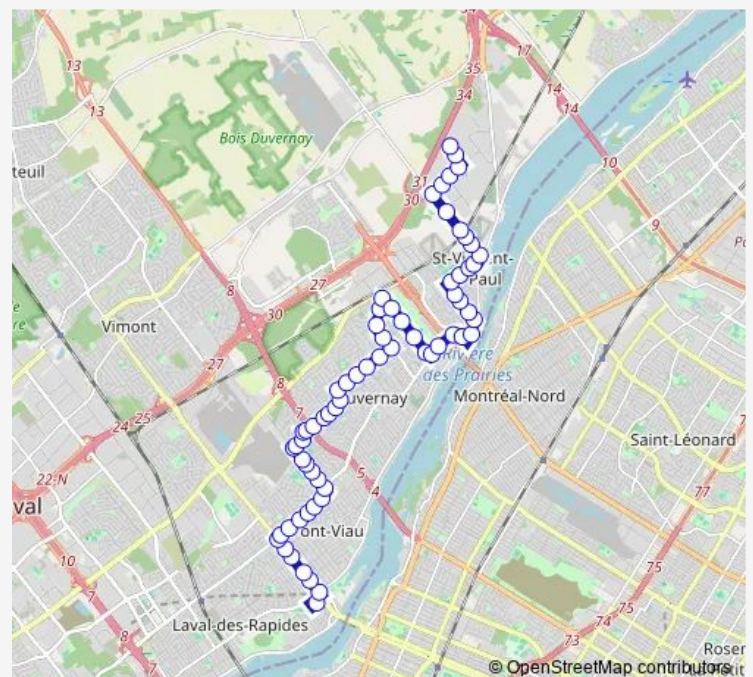

Wednesday 05:10-23:44

Thursday 05:10-23:44

Friday 05:10-23:44

Saturday 05:25-00:16⁺¹

Sunday 05:25-00:20⁺¹

Route info

Direction: métro Cartier Quai: 10

Stops: 66

Trip Duration: 0 hour 35 min

58 — Saint-Vincent-De-Paul

Fernand-Séguin / de Blois

Mésy / de Blois

de Blois / Leblanc

de Blois / Lévis

de Blois / de la Mauricie

de Blois / Richer