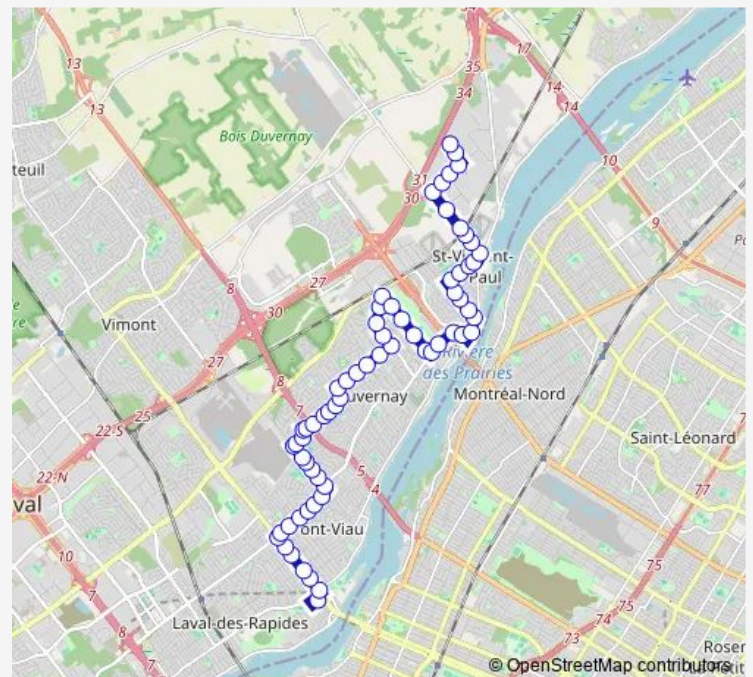

du Parc / François-Foucault

du Parc / Bégin

du Parc / Lesage

Route schedule

Montée Saint-François / face au 200 — métro Cartier

Monday 06:57

Tuesday 06:57

Wednesday 06:57

Thursday 06:57

Friday 06:57

Saturday —

Sunday —

Route info

Direction: Montée Saint-François / face au 200

Stops: 57

Trip Duration: 0 hour 34 min

58 — Saint-Vincent-De-Paul

Lesage / face au 1202

Lesage / Jolicoeur

Lesage / François-Foucault

Lesage / Tracy

Tracy / Plante

Tracy / D'Auteuil

Tracy / de Callières