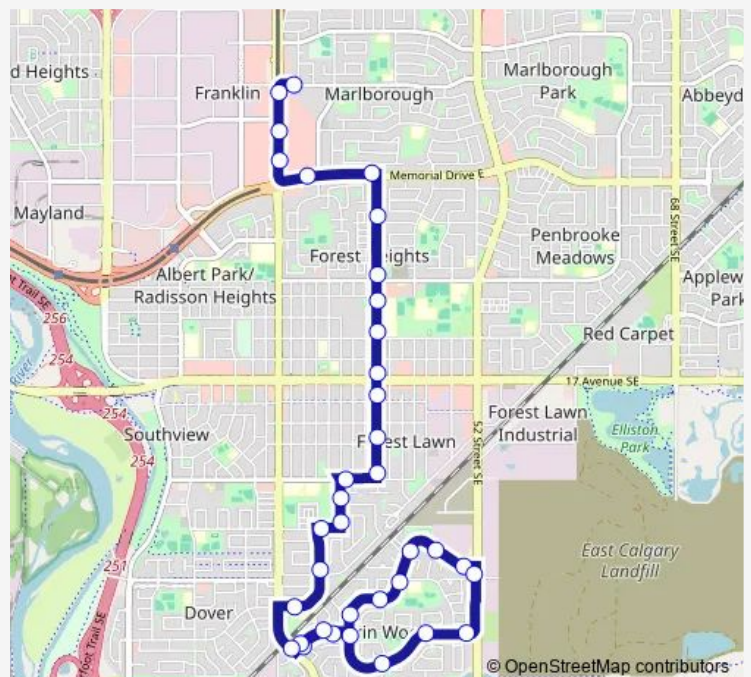

SB 44 ST SE @ 11 AV Se

SB 44 ST SE @ 14 AV Se

SB 44 ST SE @ 17 AV Se

SB 44 ST SE @ 21 AV Se

SB 44 ST SE @ 23 AV Se

WB 26 AV SE @ 43 ST Se

SB 41 ST SE @ 26 AV Se

SB 41 ST SE @ Doverville Cr

WB 30 AV SE @ 41 ST Se

SB 39 ST SE @ 30 AV Se

SB Dover Ridge DR @ Dovercliffe WY Se

WB Dover Ridge DR @ Dover Meadow CL Se

SB 36 ST SE @ Dover Ridge Dr

Route schedule

Marlborough LRT Station (EB Marlborough Dr) — EB Erin Woods DR @ 52 ST Se

Monday	05:10-00:25 ⁺¹
Tuesday	05:10-00:25 ⁺¹
Wednesday	05:10-00:25 ⁺¹
Thursday	05:10-00:25 ⁺¹
Friday	05:10-00:25 ⁺¹
Saturday	05:12-00:35 ⁺¹
Sunday	05:12-00:35 ⁺¹

Route info

Direction: Marlborough LRT Station (EB Marlborough Dr)

Stops: 29

Trip Duration: 0 hour 24 min

■ 58 — Erin Woods/44 St Se

EB Erin Woods BV @ 36 ST Se

EB Erin Woods BV @ Erin Woods PL Se

NB Erin Woods DR @ Erin Park CL Se

EB Erin Woods DR @ Erin Grove CL Se

NB Erin Woods DR @ Erin Park DR Se