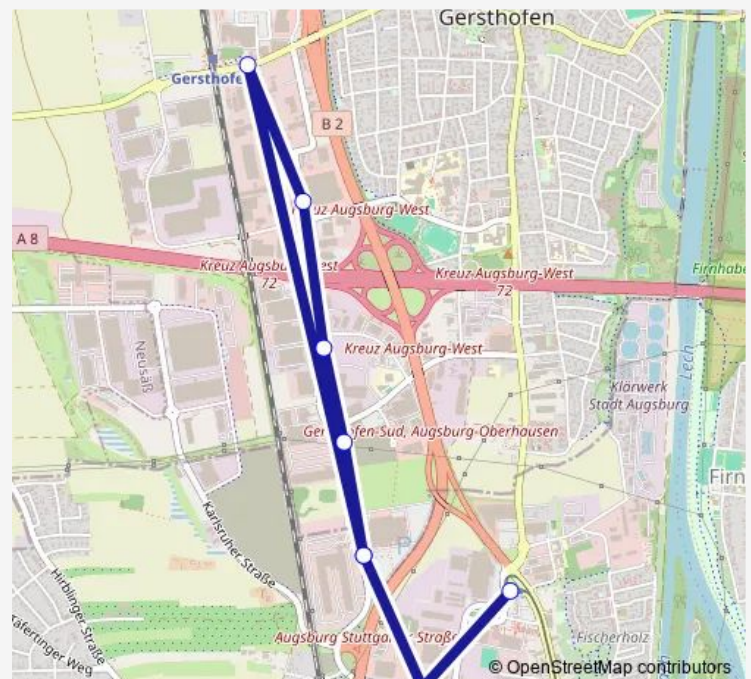

Bus 58

[Go to website](#)

Direction

Gersthofen, Ikea — Oberhausen, Nord P+R

7 stops

[Open route schedule](#)

Gersthofen, Ikea

Gersthofen, Otto-Hahn-Straße

Gersthofen, Briefzentrum

Gersthofen, Isa

Gersthofen, Ziegeleistraße

Gersthofen, Römertor

Oberhausen, Nord P+R

Route schedule

Gersthofen, Ikea — Oberhausen, Nord P+R

Monday 09:20-20:41

Tuesday 09:20-20:41

Wednesday 09:20-20:41

Thursday 09:20-20:41

Friday 09:20-20:41

Saturday 09:20-20:41

Sunday —

Route info

Direction: Gersthofen, Ikea

Stops: 7

Trip Duration: 0 hour 6 min

Direction

Oberhausen, Nord P+R — Gersthofen, Ikea

8 stops

[Open route schedule](#)

Oberhausen, Nord P+R

Augsburg, Stuttgarter Straße