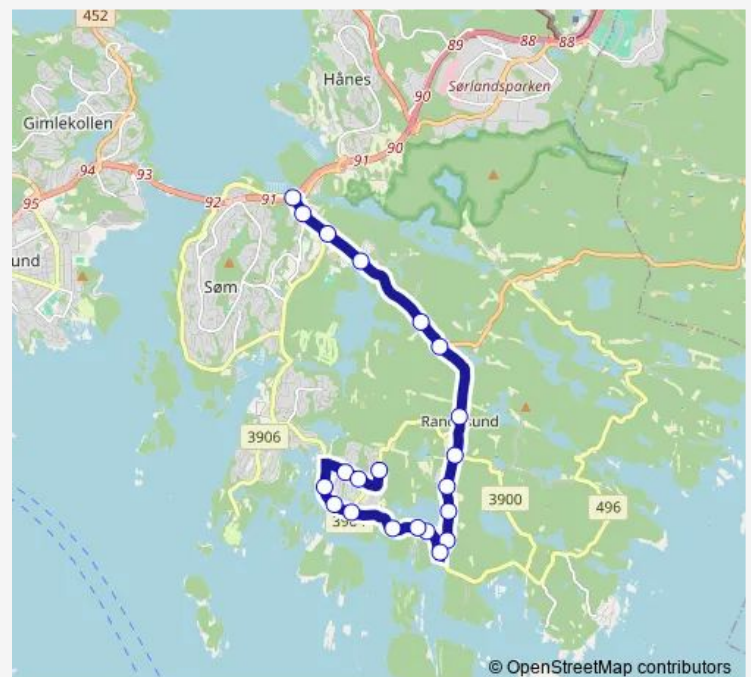

Kongshavn

Vadvika

Stangeneskrysset

Route schedule

Holte skole — Rona

Monday 14:10

Tuesday 14:00

Wednesday 12:55-13:45

Thursday 14:10

Friday 12:55-14:00

Saturday —

Sunday —

Route info

Direction: Holte skole

Stops: 38

Trip Duration: 0 hour 32 min

© OpenStreetMap contributors

58 — Rona-Ytre Randesund-Dvergsnes

BusMaps

Buanekrysset

Sodefjed

Kvarenes

Eftevågkrysset

Ådnevikveien

Vatne

Bjørkestøl

Hestehagen

Drange

Drangekrysset

Bjørnestad

Frikstad skillevei

Sukkestølkrysset