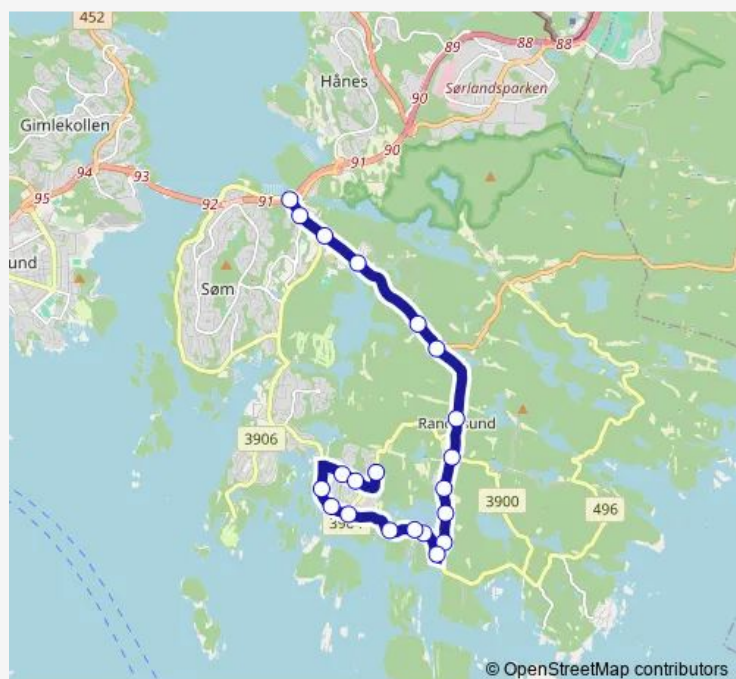

Kongshavn

Vadvika

Stangeneskrysset

Route schedule

Holte skole — Rona

Monday 14:10

Tuesday 14:00

Wednesday 12:55-13:45

Thursday 14:10

Friday 12:55-14:00

Saturday —

Sunday —

Route info

Direction: Holte skole

Stops: 38

Trip Duration: 0 hour 32 min

58 — Rona-Ytre Randesund-Dvergsnes

Buanekrysset

Sodefjed

Kvarenes

Eftevågkrysset

Ådnevikveien

Vatne

Bjørkestøl

Hestehagen

Drange

Drangekrysset

Bjørnestad

Frikstad skillevei

Sukkestølkrysset

Sommerro

Høvågveien/Dvergsnesveien