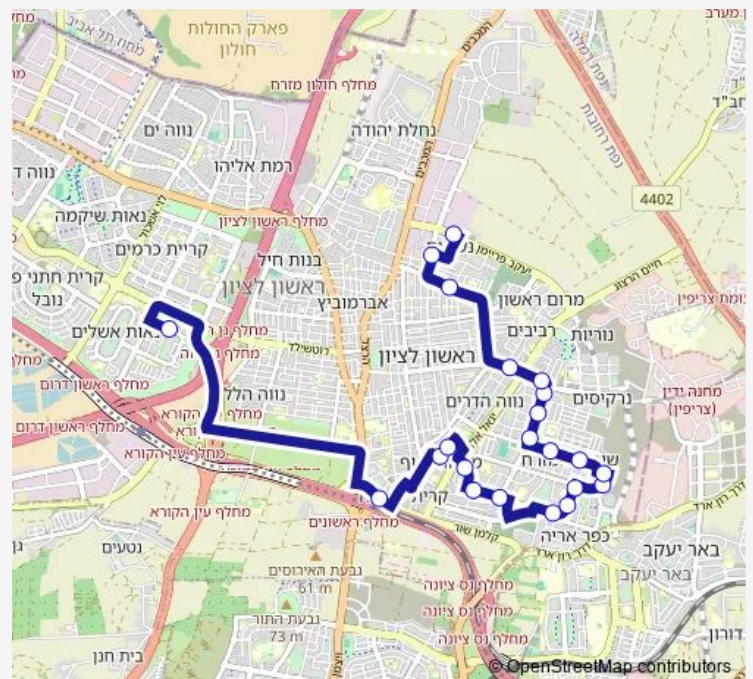

רבי עקיבא/רבי נחמיה מוטא

המהר"ל מפראג/עובדיה

רבי יהודה הנשיא/הרב חיים דוד הלוי

רבי יהודה הנשיא/שמגר

יהושע גיבשטיין/יונה צבי פיינשטיין

קניון ראשונים/שדרות נים

נגבה/שדה נחום

Route schedule

שמוטקין/פריימן — נגבה/שדה נחום

Monday	07:00
Tuesday	07:00
Wednesday	07:00
Thursday	07:00
Friday	07:00
Saturday	—
Sunday	07:00

Route info

Direction: שמוטקין/פריימן

Stops: 17

Trip Duration: 0 hour 40 min

## Direction

נגבה/שדה נחום — יעקב פריימן/בנימין שמוטקין

22 stops

[Open route schedule](#)

נגבה/שדה נחום

קניון ראשונים/שדרות נים

יהושע גיבשטיין/חיים בן אפרים

יהושע גיבשטיין/יונה צבי פיינשטיין