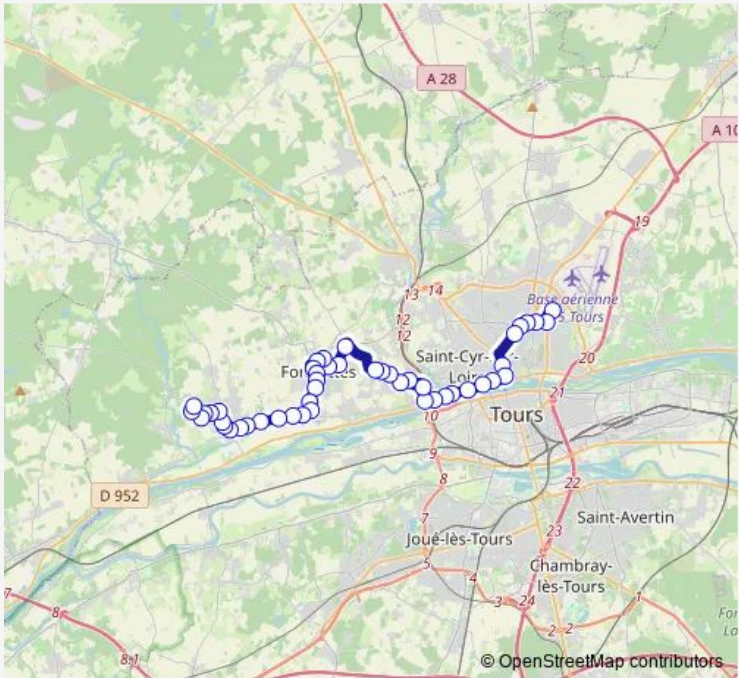

Bus 58 Vaugareau - Fondettes Gare

[Go to website](#)

Direction
 Lycée Vaucanson — Vaugareau
 47 stops
[Open route schedule](#)

- Lycée Vaucanson
- Collège Ronsard
- Pas Notre Dame
- Mayer
- Hardouin
- Beauverger
- Charles Barrier
- Place Choiseul
- Portillon
- Pont Napoléon
- St Cyr Eglise
- Le Coq
- Maisons Blanches
- Barberonne
- Pont de la Motte
- Fondettes Gare
- La Plaine
- Agrocampus
- Crucifix
- Les Aubuis
- Deux Croix

Route schedule
 Lycée Vaucanson — Vaugareau

Monday	08:14-18:14
Tuesday	08:14-18:14
Wednesday	08:14-16:15
Thursday	08:14-18:14
Friday	08:14-18:14
Saturday	08:14-16:14
Sunday	—

Route info
 Direction: Lycée Vaucanson
 Stops: 47
 Trip Duration: 0 hour 56 min

58 — Vaugareau - Fondettes Gare **BusMaps**

Espace Aquatique

Les Roncières

Maisons Rouges

Dupuy

Maison d'Ardoise

Naurod

Fondettes Centre

Sunday —

Route info

Direction: Vaugareau

Stops: 45

Trip Duration: 0 hour 56 min

Crucifix

Agrocampus

La Plaine