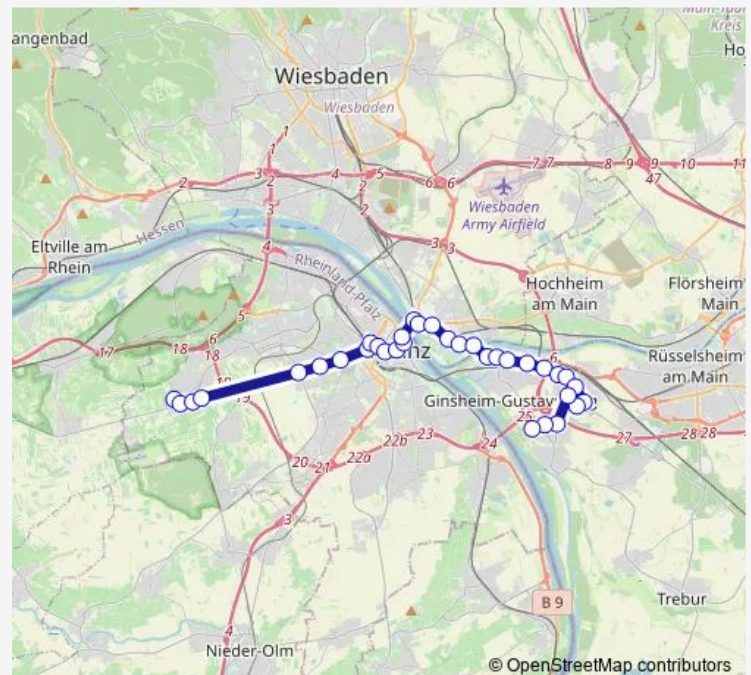

Wiesbaden-Mainz-Kastel Brückenkopf

Mainz, Landtag

Mainz, Brückenplatz

Mainz, Rheingoldhalle/Rathaus

Mainz, Höfchen / Listmann

Route schedule

Bischofsheim Treburer Straße — Mainz, Arena Bedarfsh.

Monday —

Tuesday —

Wednesday —

Thursday —

Friday —

Saturday 13:13

Sunday —

Route info

Direction: Bischofsheim Treburer Straße

Stops: 25

Trip Duration: 0 hour 41 min

Mainz, Schillerplatz

Mainz, Münsterplatz

Mainz, Hauptbahnhof

Mainz, Arena Bedarfsh.

Direction

Bischofsheim Treburer Straße — Mainz, Hauptbahnhof

24 stops

[Open route schedule](#)

Bischofsheim Treburer Straße

Bischofsheim Georg-Mangold-Schule

Bischofsheim Rheinstraße

Bischofsheim Am Mainweg

Bischofsheim Hessenring

Bischofsheim Am Kupferwerk