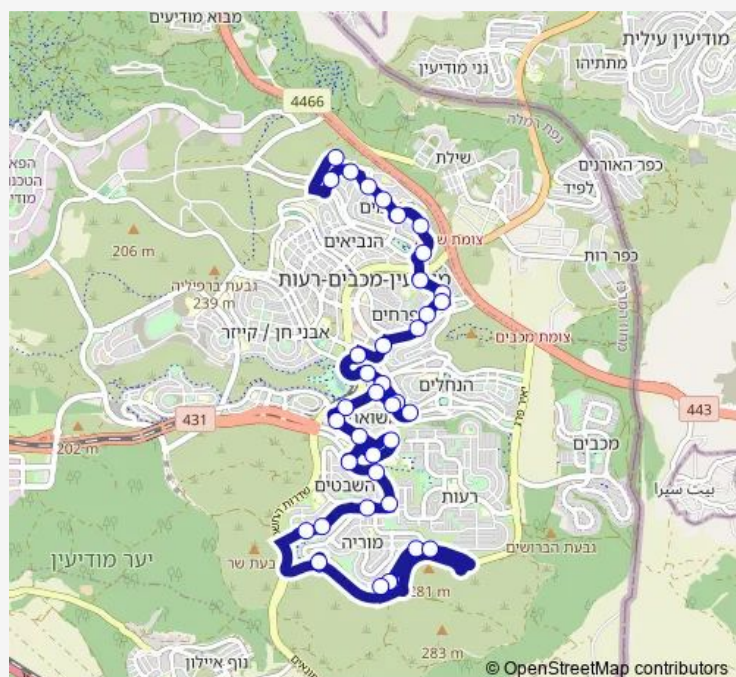

קאנטרי סנטר/עמק החולה

עמק החולה/נהר הירדן

נהר הירדן/מעלה גדעון

נהר הירדן/מעלה עמיעז

Route schedule

בי"ס כרמים/עמק חרוד — דרך מנחם בגין/מסוף

Monday 05:25-23:30

Tuesday 05:25-23:30

Wednesday 05:25-23:30

Thursday 05:25-23:30

Friday 05:30-14:30

Saturday 19:00-23:45

Sunday 05:25-23:30

Route info

Direction: בי"ס כרמים/עמק חרוד

Stops: 37

Trip Duration: 0 hour 46 min

58 — בי"ס כרמים/עמק חרוד-מודיעין מכבים רעות->דרך מנחם בגין/מסוף-מודיעין מכבים רעות-10

נהר הירדן/נחל ציפורי

נחל זוהר/נחל נעמן

נחל זוהר/נחל יגור

נחל צלמון/נחל זוהר

יצחק רבין /נחל צלמון