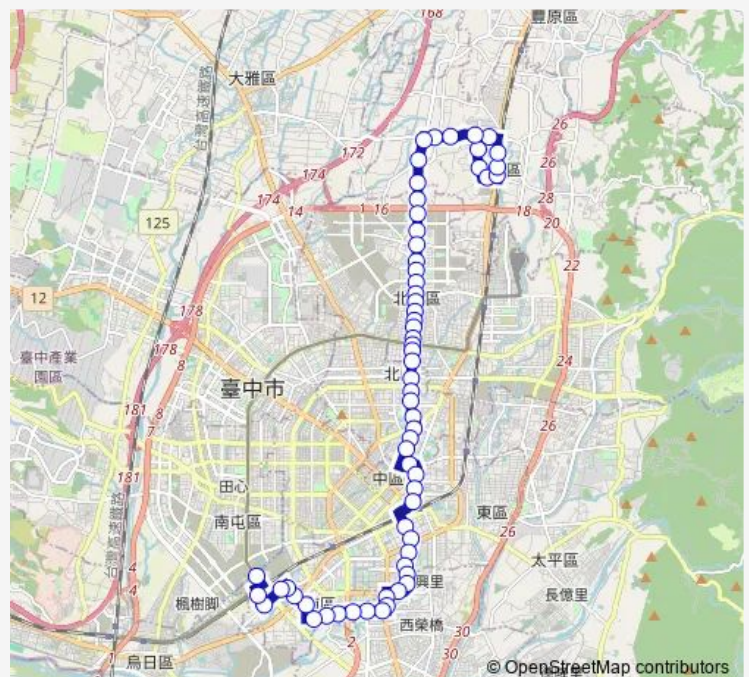

Tc_北屯區行政大樓

Route schedule

Tc_甘蔗里活動中心 — Tc_中山醫學大學

Monday 06:00-22:00

Tuesday 06:00-22:00

Wednesday 06:00-22:00

Thursday 06:00-22:00

Friday 06:00-22:00

Saturday 06:00-22:00

Sunday 06:00-22:00

Route info

Direction: Tc_甘蔗里活動中心

Stops: 62

Trip Duration: 1 hour 8 min

58 — 58_中山醫學大學_潭子勝利運動公園

Tc_崇德六路口

Tc_崇德五路口

Tc_崇德一路口

Tc_崇德國中(民俗公園)

Tc_崇德瀋陽路口

Tc_捷運文心崇德站(崇德路)

Tc_崇德北平路口

Tc_崇德青島路口

Tc_崇德橋

Tc_崇德德化街口

Tc_新民高中(崇德路)

Tc_北區運動中心

Tc_一心市場

Tc_中友百貨

Tc_國立臺中科技大學

Tc_中興堂

Tc_臺中公園(雙十路)