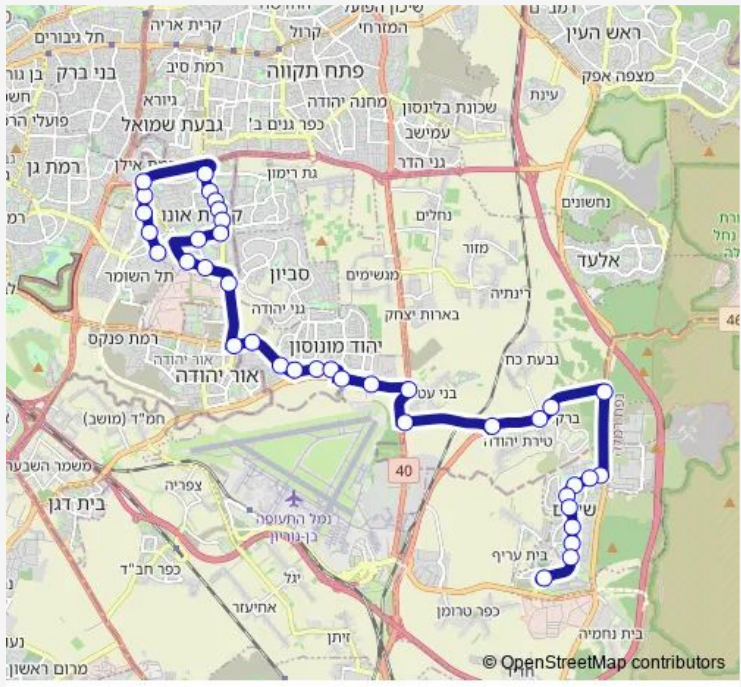

**בי"ח שיב'א/שדרות אהרון קציר-רמת גן->שד. עמק 58**  
**איילון/מודיעים-שוהם-10**

[Go to website](#)

**Direction**  
 בי"ח שיב'א/שדרות אהרון קציר — שד. עמק איילון/מודיעים  
 38 stops  
[Open route schedule](#)

- בי"ח שיב'א/שדרות אהרון קציר
- שד' אהרון קציר/מנדס
- הרב גורן/חיים בר לב
- שדרות אהרון קציר/שמחה הולצברג
- אוניברסיטת בר אילן
- ספורטק/דרך לוי אשכול
- דרך לוי אשכול/לוס אנג'לס
- דרך לוי אשכול/מיכאל וולך
- דרך לוי אשכול/ירושלים
- דרך לוי אשכול /הרוגי מלכות בב
- קניון קרית אונו/שלמה המלך
- שלמה המלך / ההדר
- לשכת גיוס/דרך רב אלוף יעקב דורי
- בית ברוש/דרך רב אלוף יעקב דורי
- דרך חטיבת אלכסנדרוני/מבואות
- צומת סביון/למזרח
- כביש 461 / צומת נווה מונוסון
- נווה מונוסון/כביש 461
- העצמאות/צומת יהוד מערב
- העצמאות/ הרצל
- דרך העצמאות/סעדיה חתוכה

**Route schedule**  
 בי"ח שיב'א/שדרות אהרון קציר — שד. עמק איילון/מודיעים

Monday	14:10-19:45
Tuesday	14:10-19:45
Wednesday	14:10-19:45
Thursday	14:10-19:45
Friday	13:45
Saturday	—
Sunday	14:10-19:45

**Route info**  
 Direction: בי"ח שיב'א/שדרות אהרון קציר  
 Stops: 38  
 Trip Duration: 0 hour 40 min

## Route info

Direction: שד. עמק איילון/מודיעים

Stops: 40

Trip Duration: 0 hour 44 min

לשכת גיוס/דרך רב אלוף יעקב דורי

שלמה המלך/נחל גמלא

שלמה המלך / ההדר

שלמה המלך/קניון