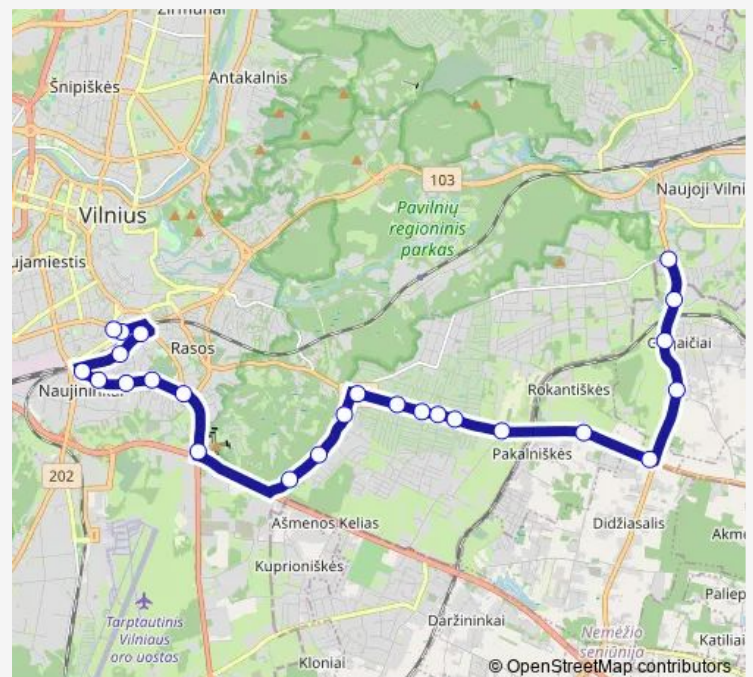

### Route schedule

Autobusų parkas — Grigaičiai

Monday 04:49-05:51

Tuesday 04:49-05:51

Wednesday 04:49-05:51

Thursday 04:49-05:51

Friday 04:49-05:51

Saturday —

### Route info

Direction: Autobusų parkas

Stops: 22

Trip Duration: 0 hour 32 min

58 — Stotis–Dzūkų g.–Minsko pl.–Kalnėnai–Guriai–Grigaičiai

## Route info

Direction: Stotis

Stops: 26

Trip Duration: 0 hour 38 min