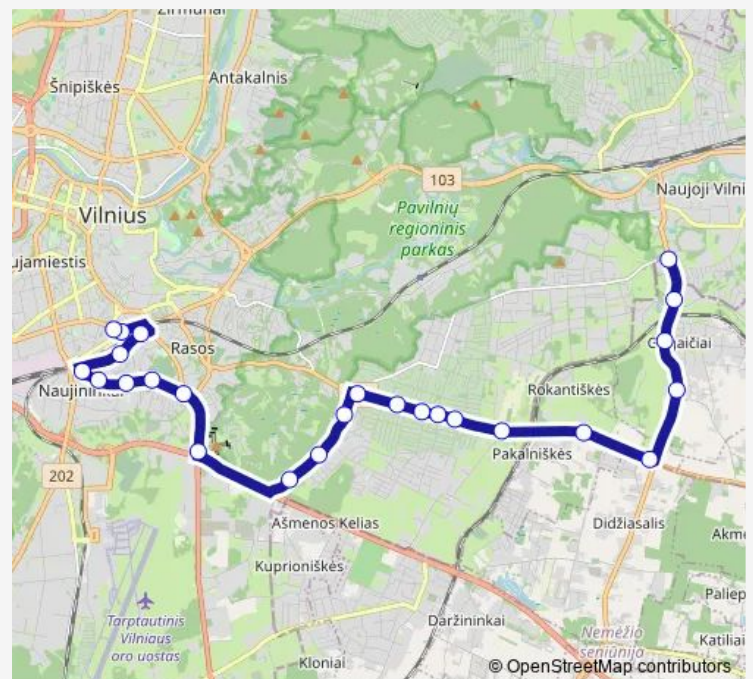

Stepono Batoro st.

Lelijų st.

Tremtinių st.

Route schedule

Autobusų parkas — Grigaičiai

Monday 04:49-05:51

Tuesday 04:49-05:51

Wednesday 04:49-05:51

Thursday 04:49-05:51

Friday 04:49-05:51

Saturday —

Sunday —

Route info

Direction: Autobusų parkas

Stops: 22

Trip Duration: 0 hour 32 min

58 — Stotis–Dzūkų g.–Minsko pl.–Kalnėnai–Guriai–Grigaičiai

Direction

Stotis — Grigaičiai

26 stops

[Open route schedule](#)

Stotis

Pelesos st.

Panevėžio st.

Tuesday 19:29-23:45

Wednesday 19:29-23:45

Thursday 19:29-23:45

Friday 19:29-23:45

Saturday 18:06-23:43

Sunday 18:06-23:43

Route info

Direction: Stotis