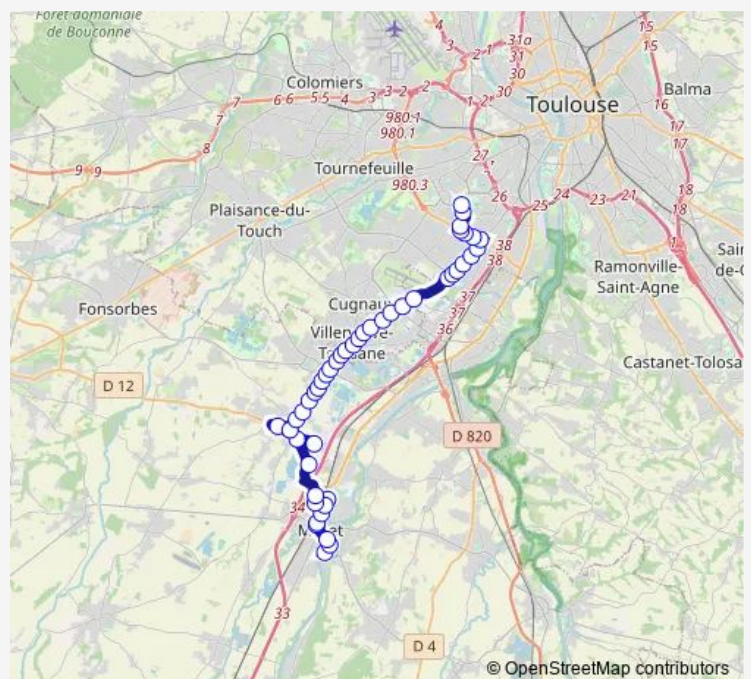

—

Sunday

07:50-19:35

Route info

Direction: Muret Lycée

Stops: 50

Trip Duration: 0 hour 46 min

Bel Air

Méditerranée

Le Parc

St-Laurent

Rossignols

Eglise Villeneuve

Mairie Villeneuve Tolosane

Méroc

La Vimona

Lycée Matisse

Goubard

Route de Portet

Base Aérienne

1er RTP

Carovis

Tibaous

Carovis