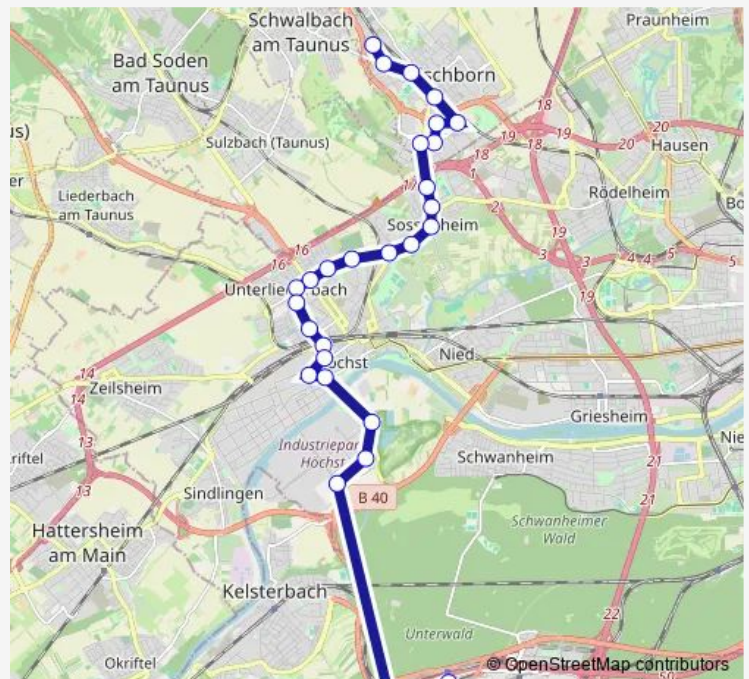

Direction

Eschborn Heinrich-von-Kleist-Schule — Frankfurt (Main)
Höchst Bahnhof

15 stops

[Open route schedule](#)

- Eschborn Heinrich-von-Kleist-Schule
- Eschborn Berliner Straße
- Eschborn Sossenheimer Straße
- Frankfurt (Main) Friedhof Sossenheim
- Frankfurt (Main) Sossenheim Volkshaus
- Frankfurt (Main) Sossenheimer Kirchberg
- Frankfurt (Main) Am Kapellenberg
- Frankfurt (Main) Sossenheim Bahnhof
- Frankfurt (Main) Friedhof Höchst
- Frankfurt (Main) Walter-Kolb-Schule
- Frankfurt (Main) Königsteiner Straße
- Frankfurt (Main) Ludwig-Erhard-Schule
- Frankfurt (Main) Wasgaustraße
- Frankfurt (Main) Peter-Bied-Straße
- Frankfurt (Main) Höchst Bahnhof

Route schedule

Eschborn Heinrich-von-Kleist-Schule — Frankfurt (Main)
Höchst Bahnhof

Monday	12:45-15:15
Tuesday	12:45-15:15
Wednesday	12:45-15:15
Thursday	12:45-15:15
Friday	10:50-15:15
Saturday	—
Sunday	—

Route info

Direction: Eschborn Heinrich-von-Kleist-Schule

Stops: 15

Trip Duration: 0 hour 30 min

Direction

Frankfurt (Main) Flughafen Terminal 1 — Frankfurt (Main) Höchst Bahnhof

11 stops

[Open route schedule](#)