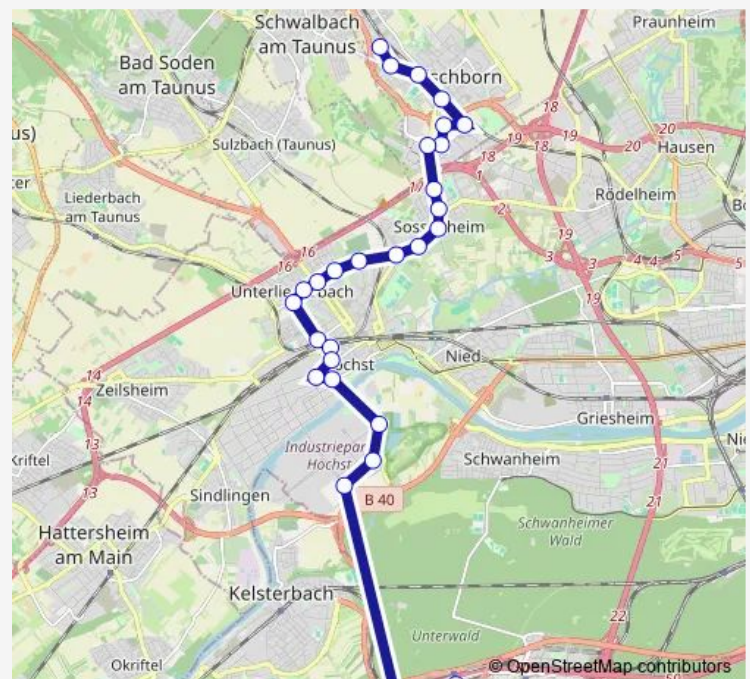

### Direction

Eschborn Heinrich-von-Kleist-Schule — Frankfurt (Main) Höchst Bahnhof

15 stops

[Open route schedule](#)

- Eschborn Heinrich-von-Kleist-Schule
- Eschborn Berliner Straße
- Eschborn Sossenheimer Straße
- Frankfurt (Main) Friedhof Sossenheim
- Frankfurt (Main) Sossenheim Volkshaus
- Frankfurt (Main) Sossenheimer Kirchberg
- Frankfurt (Main) Am Kapellenberg
- Frankfurt (Main) Sossenheim Bahnhof
- Frankfurt (Main) Friedhof Höchst
- Frankfurt (Main) Walter-Kolb-Schule
- Frankfurt (Main) Königsteiner Straße
- Frankfurt (Main) Ludwig-Erhard-Schule
- Frankfurt (Main) Wasgaustraße
- Frankfurt (Main) Peter-Bied-Straße
- Frankfurt (Main) Höchst Bahnhof

### Route schedule

Eschborn Heinrich-von-Kleist-Schule — Frankfurt (Main) Höchst Bahnhof

Monday	12:45-15:15
Tuesday	12:45-15:15
Wednesday	12:45-15:15
Thursday	12:45-15:15
Friday	10:50-15:15
Saturday	—
Sunday	—

### Route info

Direction: Eschborn Heinrich-von-Kleist-Schule

Stops: 15

Trip Duration: 0 hour 30 min

## Direction

Frankfurt (Main) Flughafen Terminal 1 — Frankfurt (Main) Höchst Bahnhof

11 stops

[Open route schedule](#)

Frankfurt (Main) Flughafen Terminal 1

Frankfurt (Main) Flughafen Tor 3

Frankfurt (Main) Flughafen Lufthansabasis