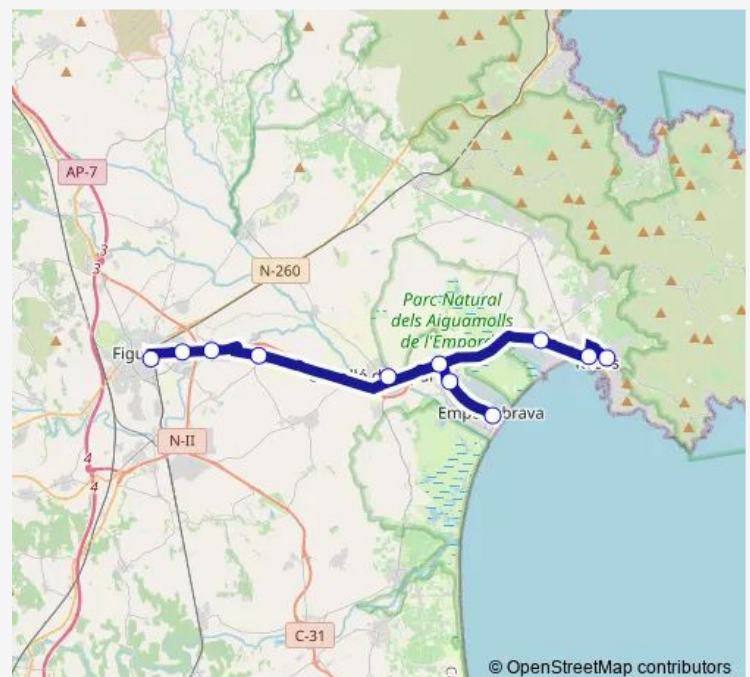

Roses, Empuriabrava Entrada Intermarche

Empuriabrava Cruilla (Dir. Figueres)

Castello D'Empuries (Dir. Figueres)

Vilasacra (Dir. Figueres)

Vilatenim (Dir. Figueres)

Figueres, Marca DE L'HAM (Dir. Figueres)

### Route schedule

Roses, Estacio — Figueres, Estacio

Monday —

Tuesday —

Wednesday —

Thursday —

Friday 00:30-06:30

Saturday 00:30-06:30

### Route info

Direction: Roses, Estacio

Stops: 11

Trip Duration: 0 hour 45 min