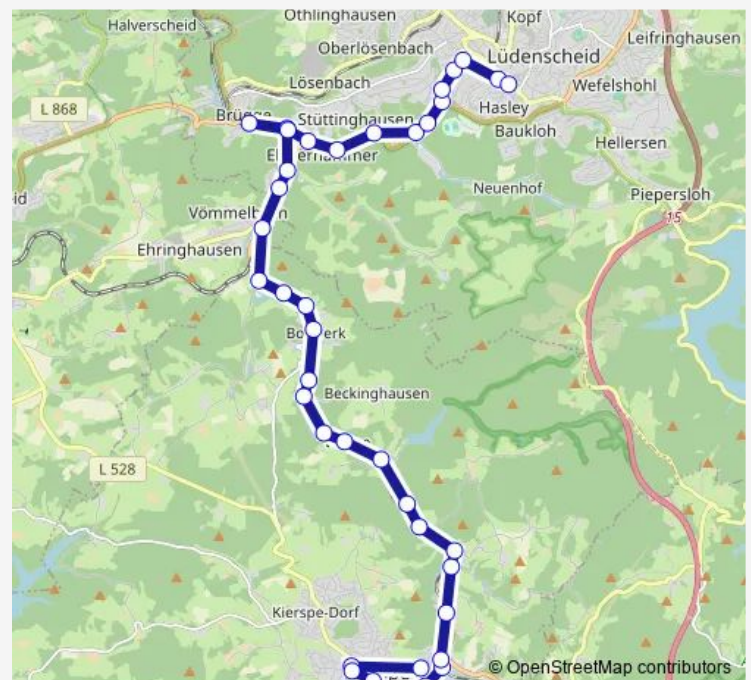

Lüd., Talstraße

Lüd., An der Schnappe

Lüd., Elspe

Lüd., Abzweig Pöppelsheim

Lüd., Elspehammer

Lüd., Eininghausen

Lüd., Schlade

Lüd., Brügge Bahnhof Bahnhofsvorplatz

Lüd., Schlade

Lüd., Ahelle

Lüd., Aheller Hammer

Halver, Oberbrügge

Kierspe, Rhadermühle

Kierspe, Haus Bremer

Route schedule

Lüd., Kulturhaus - Ri. Sauerfeld — Kierspe, Bahnhof / ZOB Bstg 4

Monday 05:29-13:11

Tuesday 05:29-13:11

Wednesday 05:29-13:11

Thursday 05:29-13:11

Friday 05:29-13:11

Saturday —

Sunday —

Route info

Direction: Lüdenscheid, Kulturhaus - Ri. Sauerfeld

Stops: 33

Trip Duration: 0 hour 31 min

Kierspe, Grote + Brocksieper

Kierspe, Bollwerk

Kierspe, Bollwerkstraße

Kierspe, Beckinghauser Weg

Kierspe, Hüttebruch