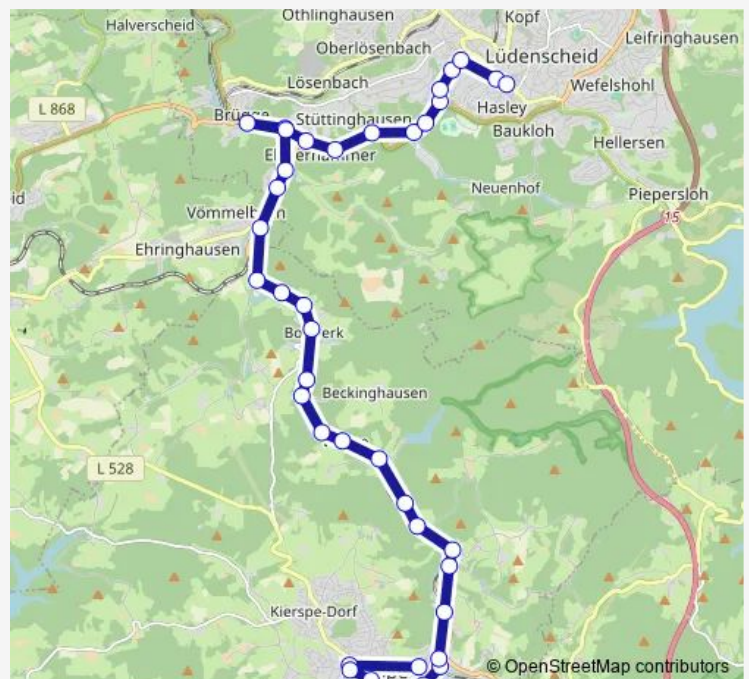

Lüd., Wildmecke

Lüd., Sauerfeld ZOB

Lüd., Kulturhaus

Route schedule

Lüd., Brügge Bahnhof — Lüd., Kulturhaus

Monday 05:13-14:19

Tuesday —

Wednesday —

Thursday —

Friday —

Saturday —

Sunday —

Route info

Direction: Lüd., Brügge Bahnhof

Stops: 13

Trip Duration: 0 hour 12 min

58 — Lüdenscheid, Kulturhaus - Sauerfeld ZOB - (Brügge Bf.) - Kierspe, Bf/ZOB Brügge Bf. - Kierspe,...

Direction

Lüd., Kulturhaus — Kierspe, Gesamtschule

36 stops

[Open route schedule](#)

Lüd., Kulturhaus

Lüd., Sauerfeld Zob

Lüd., Kölner Straße

Lüd., Wildmecke

Lüd., Luisental

Lüd., Oenekinger Hang

Lüd., Talstraße

Lüd., An der Schnappe

Lüd., Elspe

Lüd., Abzweig Pöppelsheim