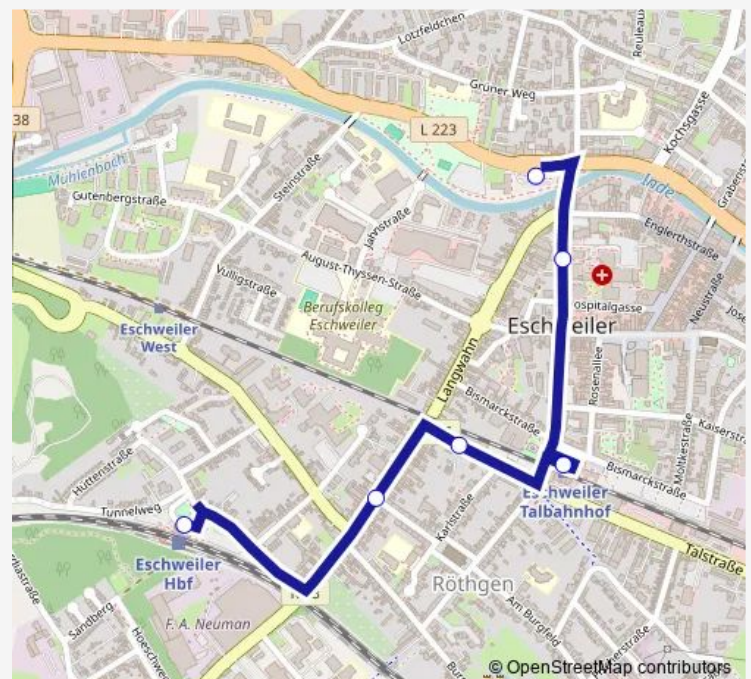

Local Bus Service 58 Eschweiler Bushof - Hauptbahnhof

[Go to website](#)

Direction

Eschweiler, Hauptbahnhof (Bus) — Eschweiler, Bushof

6 stops

[Open route schedule](#)

Eschweiler, Hauptbahnhof (Bus)

Eschweiler, Kreisaltenheim

Eschweiler, Odilienstraße/Westbahnhof (Bus)

Eschweiler, Gutenbergstraße

Eschweiler, Steinstraße

Eschweiler, Bushof

Route schedule

Eschweiler, Hauptbahnhof (Bus) — Eschweiler, Bushof

Monday	—
Tuesday	06:34-07:34
Wednesday	06:34-07:34
Thursday	—
Friday	06:34-07:34
Saturday	—
Sunday	—

Route info

Direction: Eschweiler, Hauptbahnhof (Bus)

Stops: 6

Trip Duration: 0 hour 6 min

58 — Eschweiler Bushof - Hauptbahnhof

Direction

Eschweiler, Hauptbahnhof (Bus) — Eschweiler, Bushof

7 stops

[Open route schedule](#)

Eschweiler, Hauptbahnhof (Bus)

Eschweiler, Kreisaltenheim

Eschweiler, Burgstraße

Eschweiler, Am Burgfeld

Eschweiler, Talbahnhof/Raiffeisen-Platz (Bus)

Eschweiler, Krankenhaus

Eschweiler, Bushof