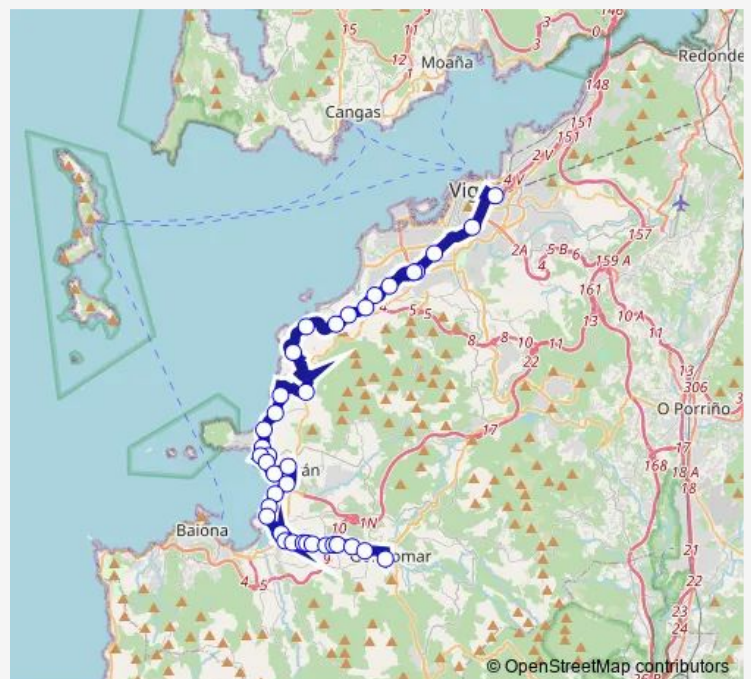

Thursday —

Friday 08:10-21:00

Saturday 10:50-21:00

Sunday 12:45-16:45

Route info

Direction: Vigo E.I.

Stops: 38

Trip Duration: 1 hour 10 min

XG883031 — Gondomar-Ramalloso-Lourido-Panxón-Canido-Vigo E.I

BusMaps

Praia América (Telefonica)

Praia América (Holiday)

Praia América

Lourido (Miramar)

Lourido

Ramallosa

Ramallosa (Plaza)

Xunqueira

Forjas

Centro Saúde VAL Miñor (X

Cruce Borreiros

Cruce Tomadas

Autopista

Vilariño