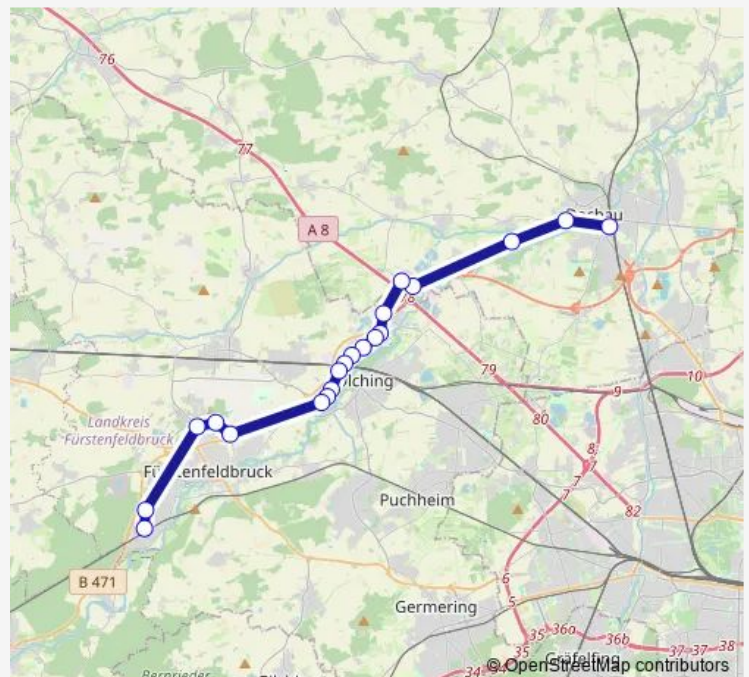

Günding, Staatsstraße

Bergkirchen, Gada Ost

Bergkirchen, Gada West

Geiselbullach, Gewerbepark Ost

Geiselbullach, Adlerweg

Geiselbullach, H.-Böcker-Str.

Neu-Esting, Jeisstraße

Neu-Esting, Weinstraße

Saturday 05:02-22:02

Sunday 07:02-22:02

Route info

Direction: Dachau Bahnhof

Stops: 19

Trip Duration: 0 hour 45 min

■ X800 — Buchenau - Esting - Dachau

Direction

Dachau Bahnhof — Buchenau

20 stops

[Open route schedule](#)

Dachau Bahnhof

Dachau, Ludwig-Dill-Straße

Günding, Staatsstraße

Bergkirchen, Gada Ost

Bergkirchen, Gada West

Geiselbullach, Gewerbepark Ost

Geiselbullach, Adlerweg

Geiselbullach, H.-Böcker-Str.

Neu-Esting, Jeisstraße

Neu-Esting, Weinstraße

Esting

Esting, Schule

Esting, Kreuzstraße