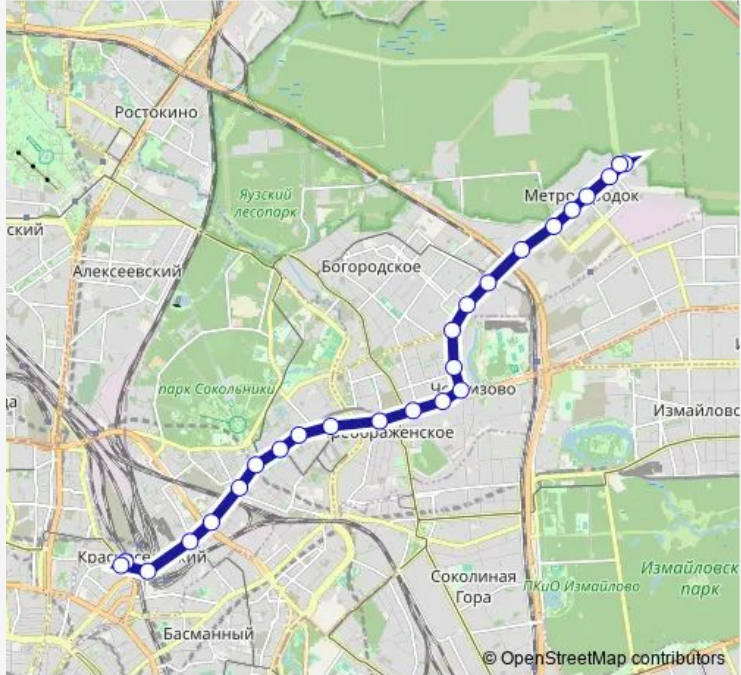

Tram 13 Метрогородок - Каланчёвская улица

[Go to website](#)

Direction
 Метрогородок — Каланчёвская улица
 23 stops
[Open route schedule](#)

- Метрогородок
- Детские ясли-сад
- Монтажная улица
- Консультативно-диагностический центр
- Тагильская улица
- Флодоовощной комбинат
- Метро «Бульвар Рокоссовского»
- Районный центр «Янтарь»
- Просторная улица
- Черкизово
- Халтуринская улица
- Зельев переулок
- Метро «Преображенская площадь»
- Преображенская площадь
- Трамвайное депо имени Русакова
- Малая Остроумовская улица
- Клуб Русакова - Театр Романа Виктюка
- Метро «Сокольники»
- Маленковская улица
- Леснорядская улица
- Метро «Красносельская»

Route info
 Direction: Метрогородок
 Stops: 23
 Trip Duration: 0 hour 42 min

13 — Метрогородок - Каланчёвская улица **BusMaps**

Метро «Комсомольская»

Каланчёвская улица

Direction

Каланчёвская улица — Метрогородок

25 stops

[Open route schedule](#)

Каланчёвская улица

Каланчёвская улица

Метро «Комсомольская»

Метро «Красносельская»

Леснорядская улица

Маленковская улица

Route info

Direction: Каланчёвская улица

Stops: 25

Trip Duration: 0 hour 40 min

13 Tram time schedules and route maps are available in an offline PDF at busmaps.com. Use the busmaps.com website to see live bus times, train schedule or subway schedule, and step-by-step directions for all public transit in Moscow