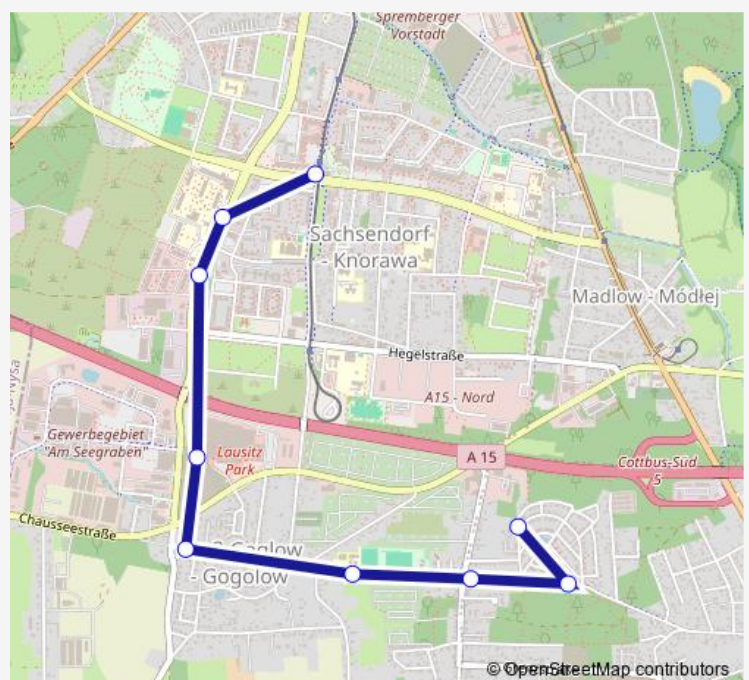

### Direction

Cottbus, Am Eichengrund — Cottbus, Gelsenkirchener Platz

8 stops

[Open route schedule](#)

Cottbus, Am Eichengrund

Cottbus, Harnischdorfer Str.

Cottbus, Groß Gaglow Schule

Cottbus, Chausseestr.

Cottbus, Lausitz Park

Cottbus, Behördenzentrum Lipezker Str.

Cottbus, Campus Sachsendorf (Ost)

Cottbus, Gelsenkirchener Platz

### Route schedule

Cottbus, Am Eichengrund — Cottbus, Gelsenkirchener Platz

Monday	05:26-20:26
Tuesday	05:26-20:26
Wednesday	05:26-20:26
Thursday	05:26-20:26
Friday	05:26-20:26
Saturday	07:17-20:47
Sunday	—

### Route info

Direction: Cottbus, Am Eichengrund

Stops: 8

Trip Duration: 0 hour 12 min