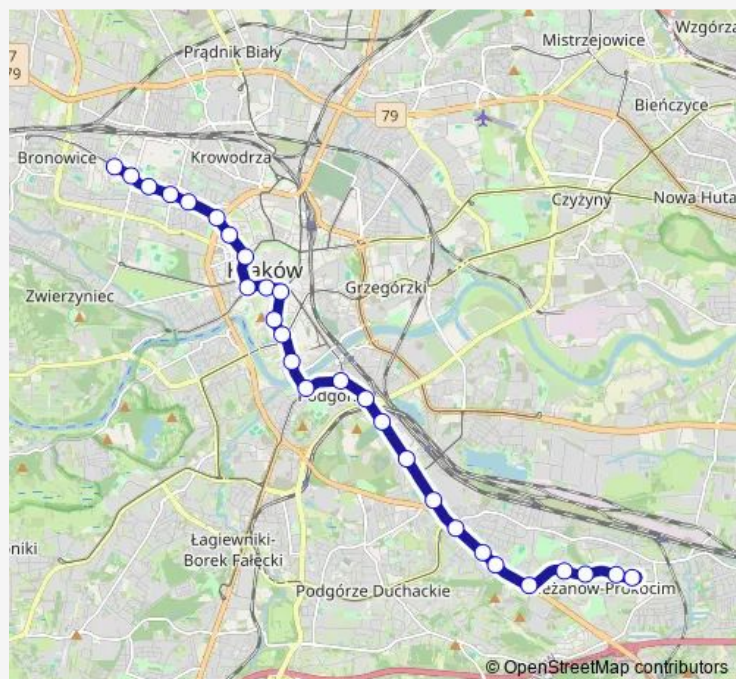

Tram 13

[Go to website](#)

Direction

Ćwiklińskiej — Pt

19 stops

[Open route schedule](#)

- Ćwiklińskiej
- Nowy Prokocim
- Teligi
- Prokocim Szpital
- Prokocim
- Wlotowa
- Bieżanowska
- Kabel
- Dworcowa
- Cmentarz Podgórski
- Podgórze Ska
- Limanowskiego
- Korona
- Smolki
- Rondo Matecznego
- Rzemieślnicza
- Łagiewniki
- Łagiewniki
- Pt

Route schedule

Ćwiklińskiej — Pt

Monday	08:12-00:07 ⁺¹
Tuesday	08:12-00:07 ⁺¹
Wednesday	08:12-00:07 ⁺¹
Thursday	08:12-00:07 ⁺¹
Friday	08:12-00:07 ⁺¹
Saturday	22:46-00:01 ⁺¹
Sunday	22:46-00:01 ⁺¹

Route info

Direction: Ćwiklińskiej

Stops: 19

Trip Duration: 0 hour 29 min

Direction

Brożka (nż) — Bronowice

21 stops

[Open route schedule](#)

Brożka (nż)