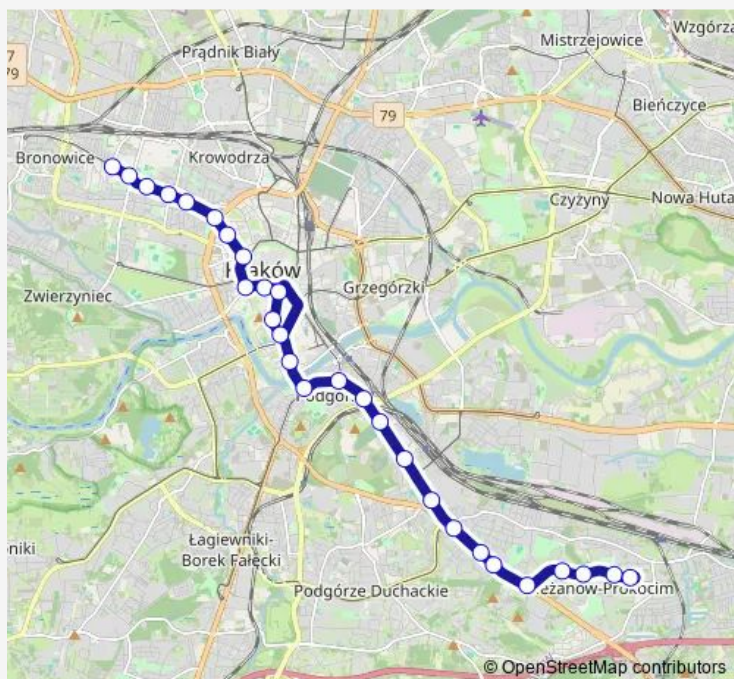

Direction

Ćwiklińskiej — Pt

19 stops

[Open route schedule](#)

- Ćwiklińskiej
- Nowy Prokocim
- Teligi
- Prokocim Szpital
- Prokocim
- Wlotowa
- Bieżanowska
- Kabel
- Dworcowa
- Cmentarz Podgórski
- Podgórze Ska
- Limanowskiego
- Korona
- Smolki
- Rondo Matecznego
- Rzemieślnicza
- Łagiewniki
- Łagiewniki
- Pt

Route schedule

Ćwiklińskiej — Pt

Monday	08:12-00:07 ⁺¹
Tuesday	08:12-00:07 ⁺¹
Wednesday	08:12-00:07 ⁺¹
Thursday	08:12-00:07 ⁺¹
Friday	08:12-00:07 ⁺¹
Saturday	22:46-00:01 ⁺¹
Sunday	22:46-00:01 ⁺¹

Route info

Direction: Ćwiklińskiej

Stops: 19

Trip Duration: 0 hour 28 min

Direction

Brożka (nż) — Bronowice

21 stops

[Open route schedule](#)

Brożka (nż)