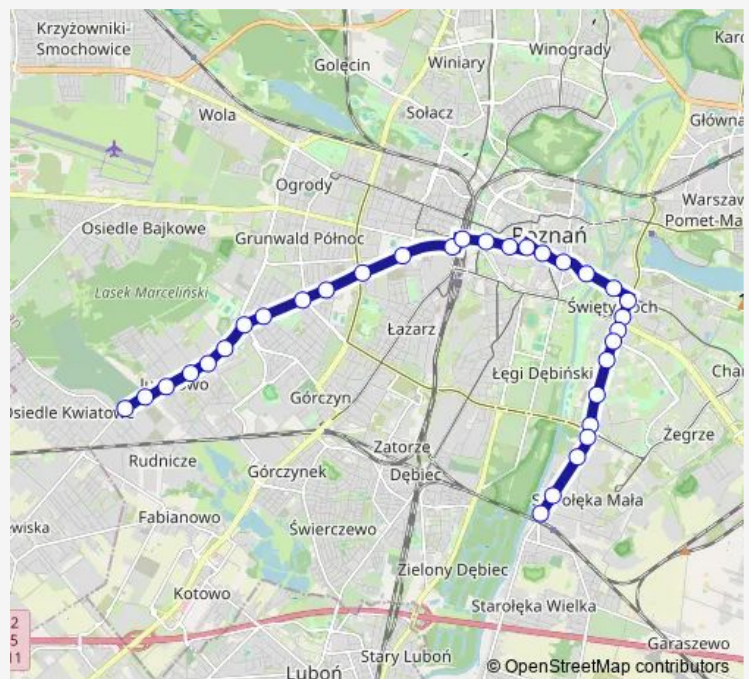

Tram 13 Junikowo - Starołęka Pkm|Starołęka PKM - Junikowo

[Go to website](#)

Direction

Junikowo — Starołęka Pkm

32 stops

[Open route schedule](#)

- Junikowo
- Cmentarna
- Grotkowska
- Budziszewska
- Rondo Skubiszewskiego
- Węgorka
- Stadion Miejski
- Drzewieckiego
- Grochowska
- Ostroroga
- Rondo Nowaka-Jeziorańskiego
- Matejki
- Bałtyk
- Rondo Kaponiera
- Zamek
- Święty Marcin
- Aleje Marcinkowskiego
- Wrocławska
- Pl. Bernardyński
- Most Św. Rocha
- Politechnika

Route schedule

Junikowo — Starołęka Pkm

Monday	04:53-23:17
Tuesday	04:53-23:17
Wednesday	04:53-23:17
Thursday	04:53-23:17
Friday	04:53-23:17
Saturday	04:58-23:17
Sunday	05:53-23:17

Route info

Direction: Junikowo

Stops: 32

Trip Duration: 0 hour 43 min

Kórnicka

Rondo Rataje

Rondo Rataje

Wioślarska

Os. Piastowskie

Os. Rzeczypospolitej

Rondo Starołęka

Rondo Starołęka

Starołęka Mała

Bystra

Starołęka Pkm

Direction

Junikowo — Głogowska/Hetmańska

18 stops