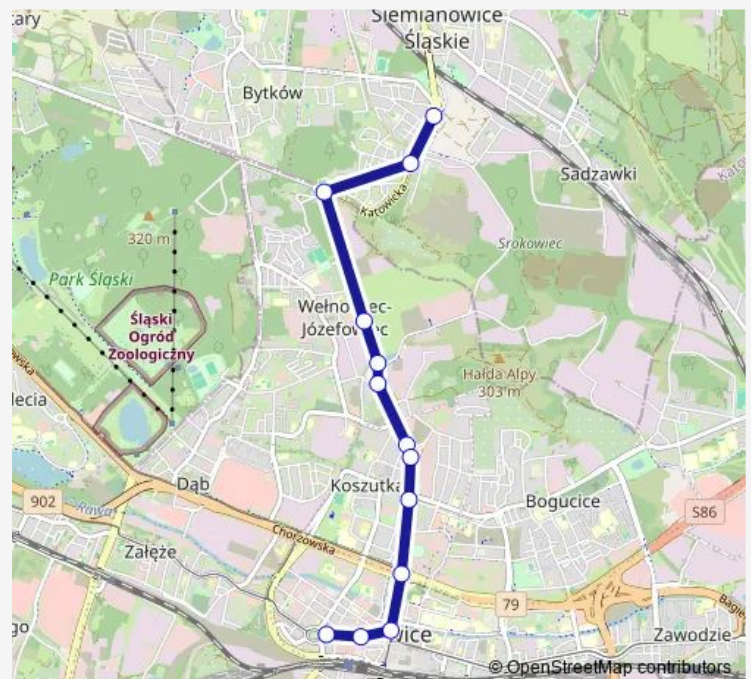

Katowice Plac Wolności

Route schedule

Siemianowice Plac Skargi — Katowice Plac Wolności

Monday 18:01-22:58

Tuesday 15:50-22:58

Wednesday 18:01-22:58

Thursday 18:01-22:58

Friday 18:01-22:58

Saturday 21:50-22:58

Sunday 21:50-22:58

Route info

Direction: Siemianowice Plac Skargi

Stops: 13

Trip Duration: 0 hour 23 min

Direction

Katowice Plac Wolności — Siemianowice Plac Skargi

12 stops

[Open route schedule](#)

Katowice Plac Wolności

Katowice Dworzec Pkp

Katowice Rynek

Katowice Rondo

Koszutka Misjonarzy Oblatów

Koszutka Słoneczna

Koszutka Jesionowa

Welnowiec Kościół

Welnowiec Gnieźnieńska

Welnowiec Plac Alfreda

Siemianowice Mijanka

Siemianowice Plac Skargi

Route schedule

Katowice Plac Wolności — Siemianowice Plac Skargi