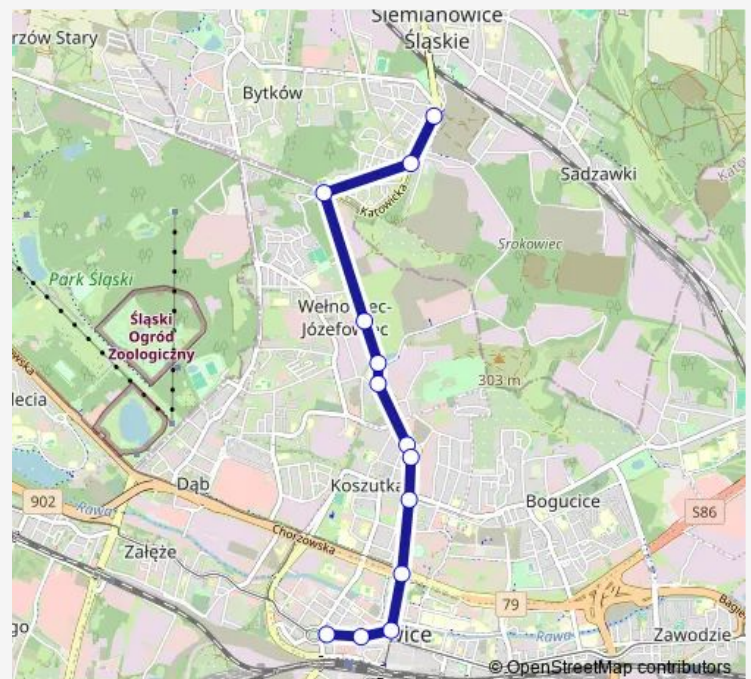

Katowice Plac Wolności

Route schedule

Siemianowice Plac Skargi — Katowice Plac Wolności

Monday 18:01-22:58

Tuesday 15:50-22:58

Wednesday 18:01-22:58

Thursday 18:01-22:58

Friday 18:01-22:58

Saturday 21:50-22:58

Sunday 21:50-22:58

Route info

Direction: Siemianowice Plac Skargi

Stops: 13

Trip Duration: 0 hour 23 min

Direction

Katowice Plac Wolności — Siemianowice Plac Skargi

12 stops

[Open route schedule](#)

Katowice Plac Wolności

Katowice Dworzec Pkp

Katowice Rynek

Katowice Rondo

Koszutka Misjonarzy Oblatów

Koszutka Słoneczna

Koszutka Jesionowa

Welnowiec Kościół

Welnowiec Gnieźnieńska

Welnowiec Plac Alfreda

Siemianowice Mijanka

Siemianowice Plac Skargi

Route schedule

Katowice Plac Wolności — Siemianowice Plac Skargi