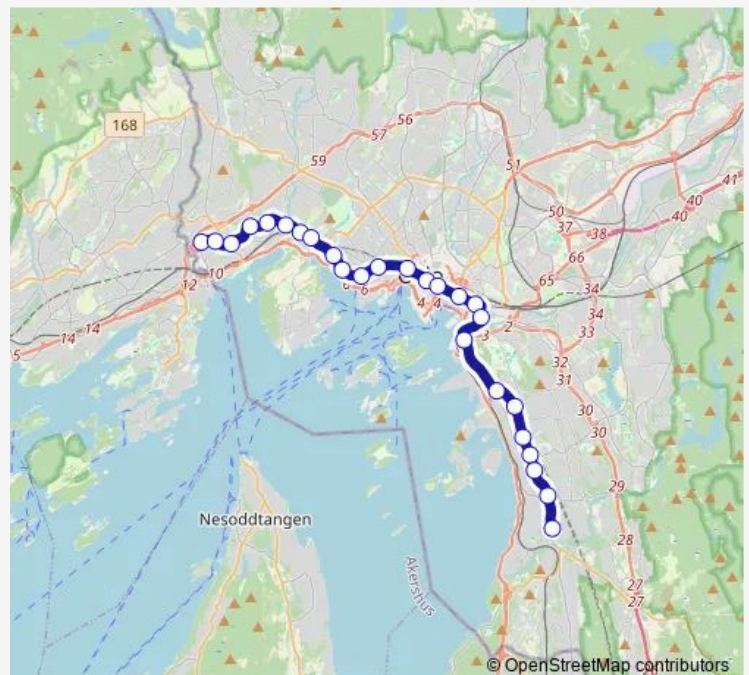

Tram 13 Bekkestua - Ljabru

[Go to website](#)

Direction

Ljabru — Lilleaker

27 stops

[Open route schedule](#)

- Ljabru
- Sæter
- Bråten
- Kastellet
- Sørli
- Holtet
- Sportsplassen
- Jomfrubråten
- Ekebergparken
- Oslo Hospital
- Middelalderparken
- Bjørvika
- Dronningens gate
- Øvre Slottsgate
- Nationaltheatret
- Solli
- Skillebekk
- Skarpsno
- Nobels gate
- Thune
- Skøyen

Route schedule

Ljabru — Lilleaker

Monday	04:59-00:29 ⁺¹
Tuesday	04:59-00:29 ⁺¹
Wednesday	04:59-00:29 ⁺¹
Thursday	04:59-00:29 ⁺¹
Friday	04:59-00:29 ⁺¹
Saturday	05:59-00:29 ⁺¹
Sunday	05:59-00:29 ⁺¹

Route info

Direction: Ljabru

Stops: 27

Trip Duration: 0 hour 43 min

13 — Bekkestua - Ljabru

Hoff

Abbediengen

Ullern

Furulund

Sollerud

Lilleaker

Direction

Lilleaker — Ljabru

26 stops

[Open route schedule](#)

Lilleaker

Sollerud