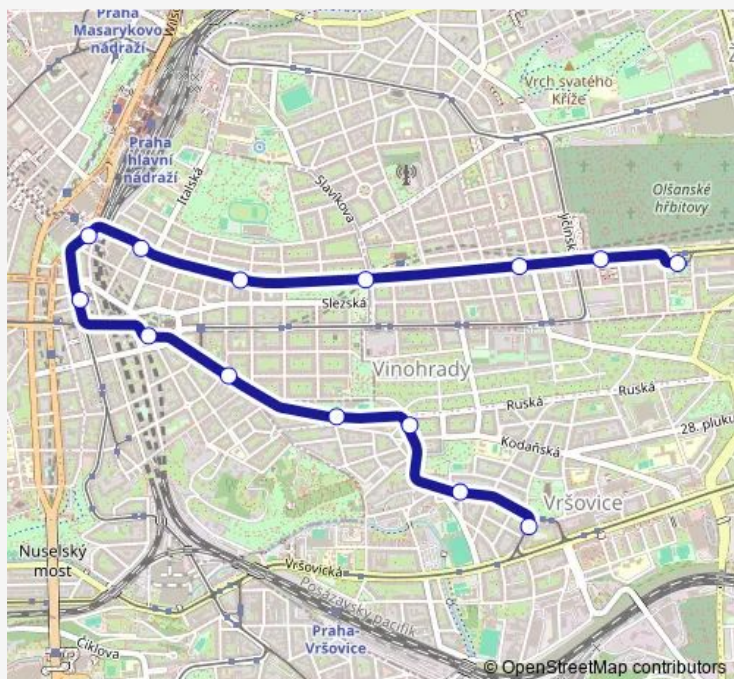

Jiřího z Poděbrad

Radhošťská

Flora

Olšanské hřbitovy

Route schedule

Čechovo náměstí — Olšanské hřbitovy

Monday 07:11-22:36

Tuesday 07:11-22:36

Wednesday 07:11-22:36

Thursday 07:11-22:36

Friday 07:11-22:36

Saturday 08:18-22:36

Sunday 08:36-22:36

Route info

Direction: Čechovo náměstí

Stops: 14

Trip Duration: 0 hour 18 min

13 — Čechovo náměstí - Olšanské hřbitovy

Direction

Vozovna Strašnice — Olšanské hřbitovy

20 stops

[Open route schedule](#)

Vozovna Strašnice

Strašnická

Průběžná

Kubánské náměstí

Slavia - Nádraží Eden

Koh-i-noor

Čechovo náměstí

Vršovické náměstí

Ruská

Krymská