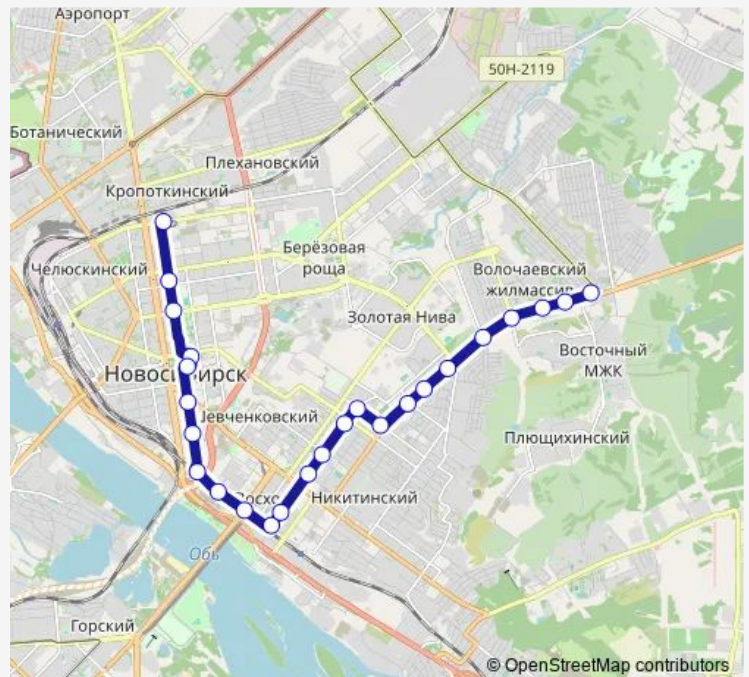

Thursday 03:14-20:00

Friday 03:14-20:00

Saturday 03:12-19:34

Sunday 03:12-19:34

Route info

Direction: Улица Писарева

Stops: 25

Trip Duration: 0 hour 50 min

Жилмассив Волочаевский

Улица Толбухина

Автодром

Гусинобродское шоссе

Direction

Гусинобродское шоссе — Улица Писарева

25 stops

[Open route schedule](#)