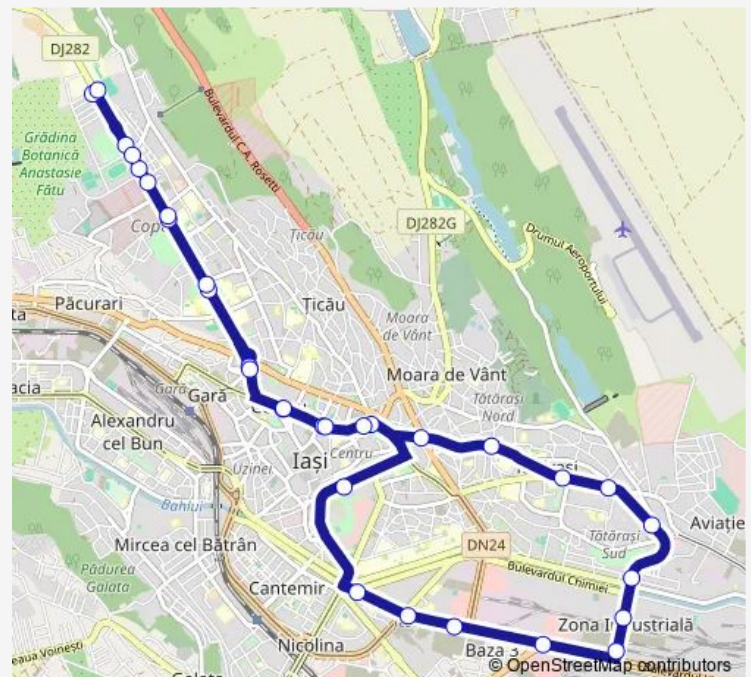

Direction

Copou — Copou

31 stops

[Open route schedule](#)

- Copou
- Stadion
- George Cobuc
- Triumf
- Universitate
- Piata M. Eminescu
- Piaa Unirii
- Filarmonică
- Tg. Cucu
- Pădurii
- Ateneu
- Dr. Savini
- Flora
- Tătărai Sud
- Pod Metalurgie
- C.F.S.li
- Piaa Ing. Virgil Săhleanu
- Baza 3
- C.E.T.
- esătura
- Podu Ro (1)

Route schedule

Copou — Copou

Monday	05:11-22:03
Tuesday	05:11-22:03
Wednesday	05:11-22:03
Thursday	05:11-22:03
Friday	05:11-22:03
Saturday	05:11-22:03
Sunday	05:11-22:03

Route info

Direction: Copou

Stops: 31

Trip Duration: 1 hour 6 min

Palatul Culturii

Tg. Cucu

Filarmonică

Piaa Unirii

Piaa Mihai Eminescu

Universitate

Triumf