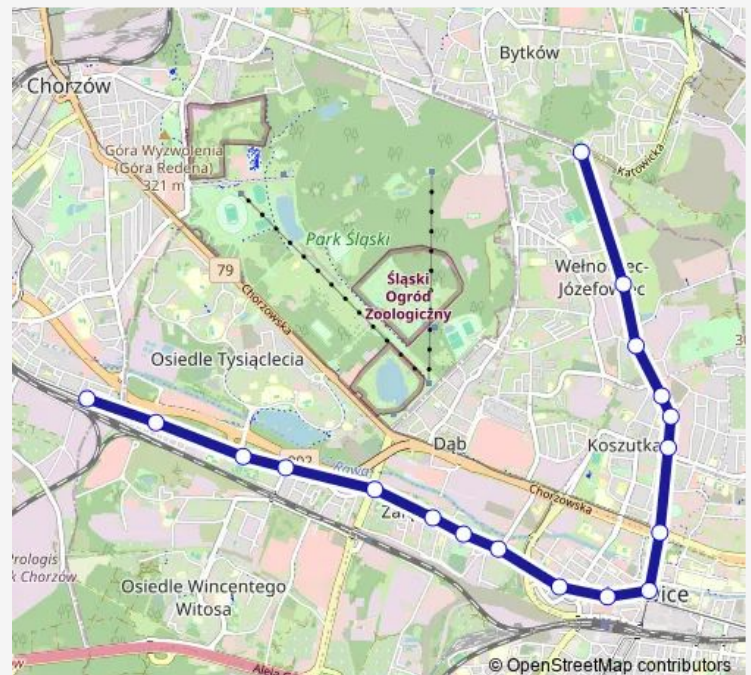

Tram 13

[Go to website](#)

Direction

Chorzów Batory Zajezdnia — Wełnowiec Plac Alfreda

18 stops

[Open route schedule](#)

Chorzów Batory Zajezdnia

Załęże Szkoła

Załęże Dom Kultury

Załęże Wiśniowa

Załęże Dwór

Załęże Janasa

Załęże Kościół

Załęże Pośpiecha

Katowice Sobieskiego

Katowice Dworzec Pkp

Katowice Rynek

Katowice Rondo

Koszutka Misjonarzy Oblatów

Koszutka Słoneczna

Koszutka Jesionowa

Wełnowiec Kościół

Wełnowiec Gnieźnieńska

Wełnowiec Plac Alfreda

Route schedule

Chorzów Batory Zajezdnia — Wełnowiec Plac Alfreda

Monday 17:40-18:29

Tuesday 17:40-18:29

Wednesday 17:40-18:29

Thursday 17:40-18:29

Friday 17:40-18:29

Saturday —

Sunday —

Route info

Direction: Chorzów Batory Zajezdnia

Stops: 18

Trip Duration: 0 hour 32 min