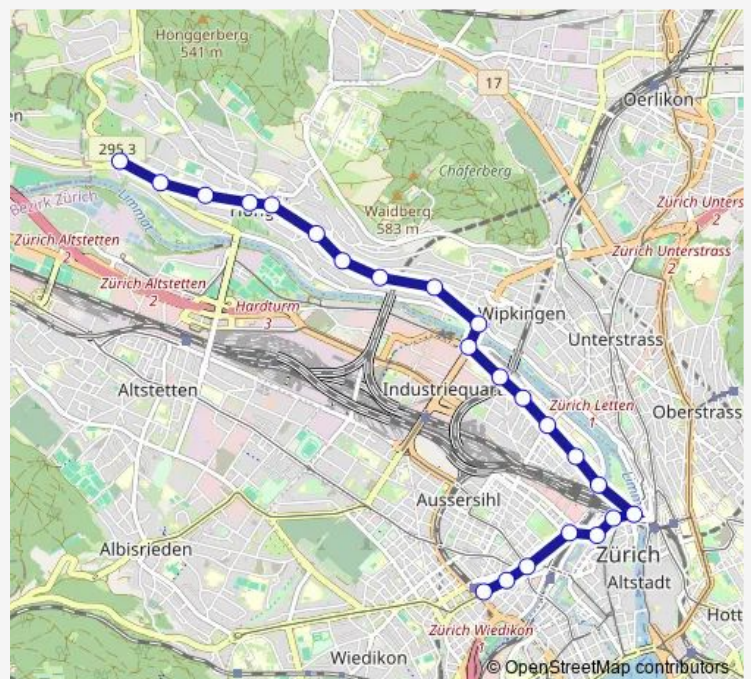

Zürich, Limmatplatz

Zürich, Quellenstrasse

Zürich, Löwenbräu

Zürich, Escher-Wyss-Platz

Zürich, Wipkingerplatz

Zürich, Waidfussweg

Zürich, Eschergutweg

Zürich, Alte Trotte

Thursday 05:58-06:52

Friday 05:58-06:52

Saturday 07:30

Sunday —

Route info

Direction: Zürich, Werd

Stops: 24

Trip Duration: 0 hour 33 min

13 — T 13

Zürich, Wartau

Zürich, Winzerstrasse

Zürich, Frankental

Direction

Zürich, Werd — Zürich, Frankental

24 stops

[Open route schedule](#)