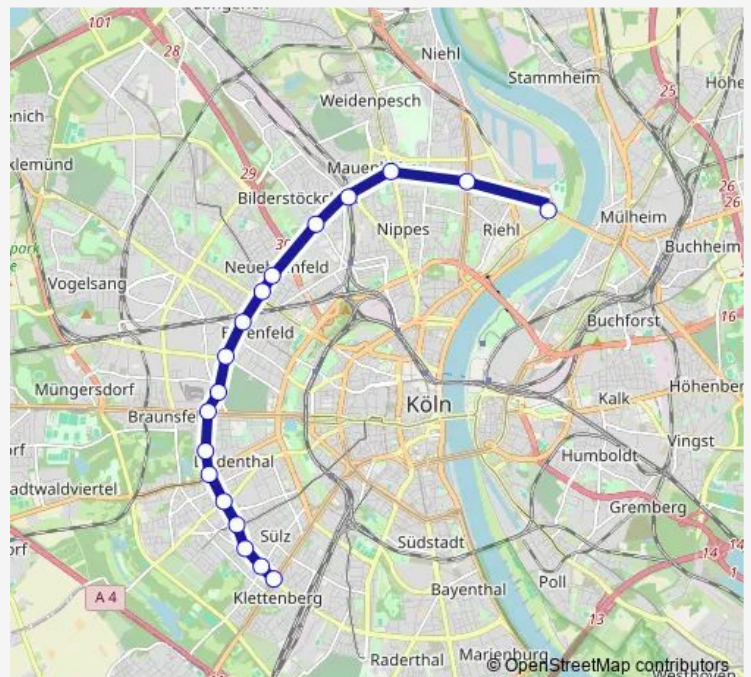

Köln Escher Str.

Köln Nußbaumerstr.

Köln Subbelrather Str./Gürtel

Köln Venloer Str./Gürtel

Köln Weinsbergstr./Gürtel

Köln Melatengürtel

Köln Aachener Str./Gürtel

Köln Wüllnerstr.

Köln Dürener Str./Gürtel

Köln Gleueler Str./Gürtel

Köln Zülpicher Str./Gürtel

Köln Euskirchener Str.

Köln Berrenrather Str./Gürtel

Köln Sülzgürtel

### Route schedule

Köln Slabystr. — Köln Sülzgürtel

Monday	03:28-02:58 <sup>+1</sup>
Tuesday	03:28-02:58 <sup>+1</sup>
Wednesday	03:28-02:58 <sup>+1</sup>
Thursday	03:28-02:58 <sup>+1</sup>
Friday	03:28-02:58 <sup>+1</sup>
Saturday	03:28-02:58 <sup>+1</sup>
Sunday	03:28-02:58 <sup>+1</sup>

### Route info

Direction: Köln Slabystr.

Stops: 18

Trip Duration: 0 hour 28 min