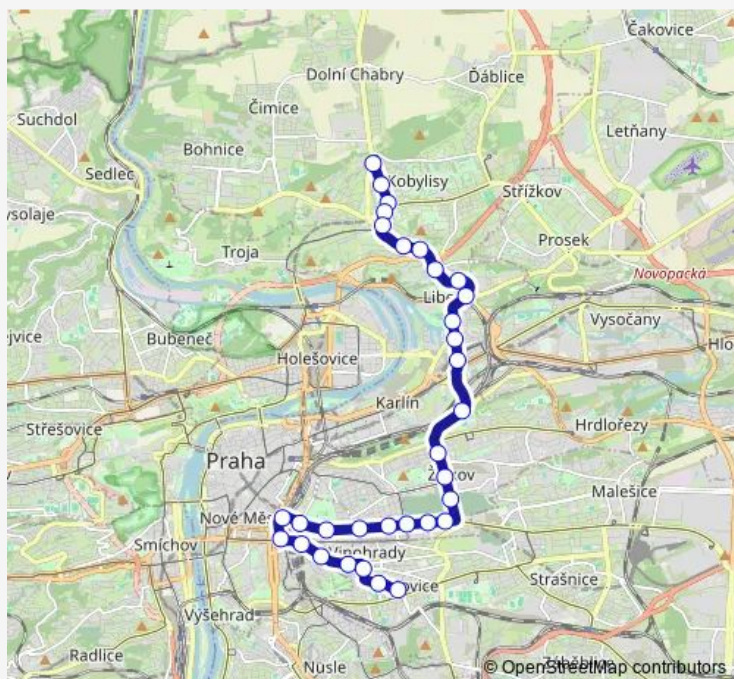

Wednesday 07:12-22:36

Thursday 07:12-22:36

Friday 07:12-22:36

Saturday 08:18-22:36

Sunday 08:36-22:36

Route info

Direction: Čechovo náměstí

Stops: 14

Trip Duration: 0 hour 17 min

13 — Čechovo náměstí - Olšanské hřbitovy

Direction

Vozovna Strašnice — Olšanské hřbitovy

20 stops

[Open route schedule](#)

Vozovna Strašnice

Strašnická

Průběžná

Kubánské náměstí

Slavia - Nádraží Eden

Koh-i-noor

Čechovo náměstí

Vršovické náměstí

Ruská

Krymská

Friday 06:23-06:53

Saturday 07:39

Sunday 07:48

Route info

Direction: Vozovna Strašnice

Stops: 20

Trip Duration: 0 hour 24 min

Direction