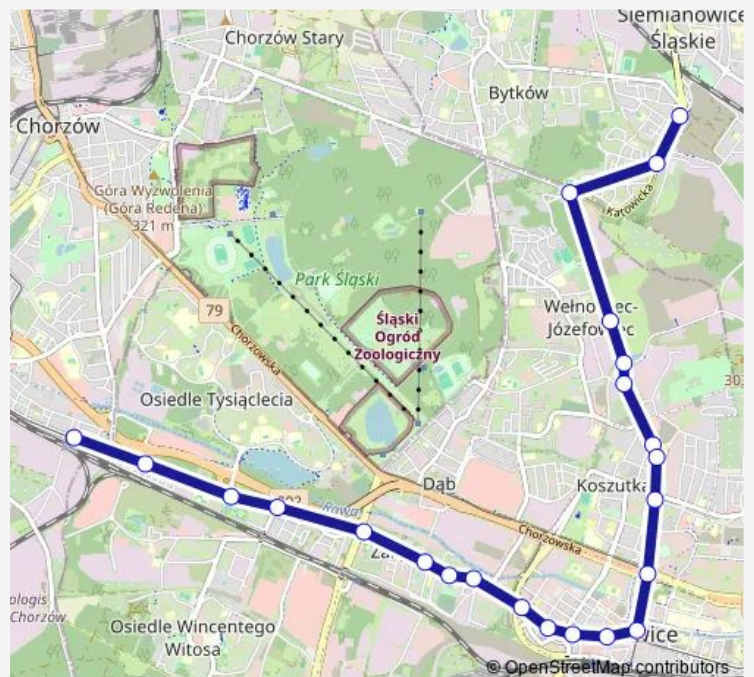

Direction

Chorzów Batory Zajezdnia — Siemianowice Plac Skargi

20 stops

[Open route schedule](#)

Chorzów Batory Zajezdnia

Załęże Szkoła

Załęże Dom Kultury

Załęże Wiśniowa

Route schedule

Chorzów Batory Zajezdnia — Siemianowice Plac Skargi

Monday —

Tuesday 05:44-17:14

Wednesday 06:14-18:14

Thursday —

Friday —

Saturday 05:44-18:14

Sunday 05:44-18:14

Route info

Direction: Chorzów Batory Zajezdnia

Stops: 20

Trip Duration: 0 hour 38 min

Direction

Siemianowice Plac Skargi — Chorzów Batory Zajezdnia

23 stops

[Open route schedule](#)

Siemianowice Plac Skargi

Siemianowice Mijanka

Welnowiec Plac Alfreda

Welnowiec Gnieźnińska

Welnowiec DL Tower

Welnowiec Kościół

Koszutka Jesionowa