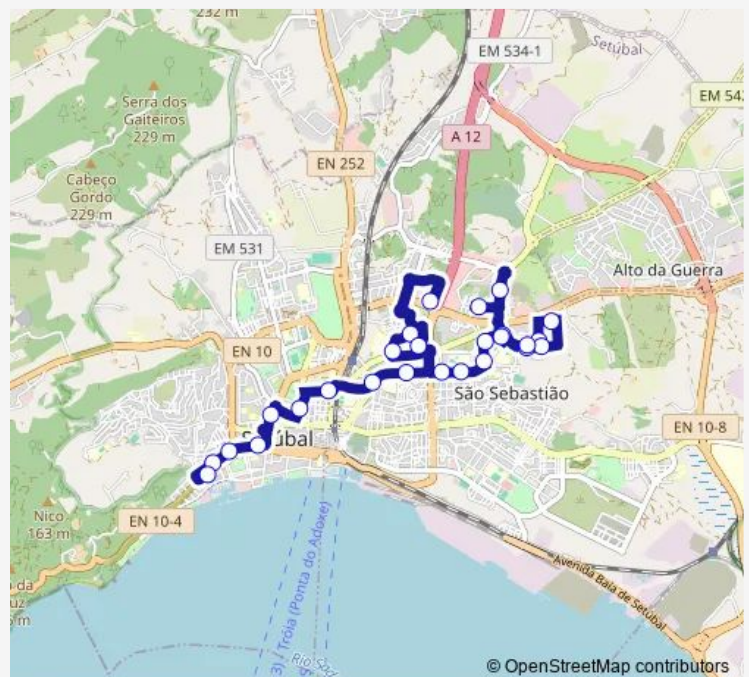

### Route schedule

Setúbal (Monte Belo Norte) Terminal — Setúbal (AV Luísa Todi 353)

Monday 20:00-23:00

Tuesday 20:00-23:00

Wednesday 10:00-23:00

Thursday 20:00-23:00

Friday 20:00-23:00

Saturday 10:00-23:00

### Route info

Direction: Setúbal (Monte Belo Norte) Terminal

Stops: 26

Trip Duration: 0 hour 35 min

Avenida Alexandre Herculano (Escola) P1

Avenida 22 de Dezembro Frente 74

Avenida Luísa Todi (Largo do Carmo)