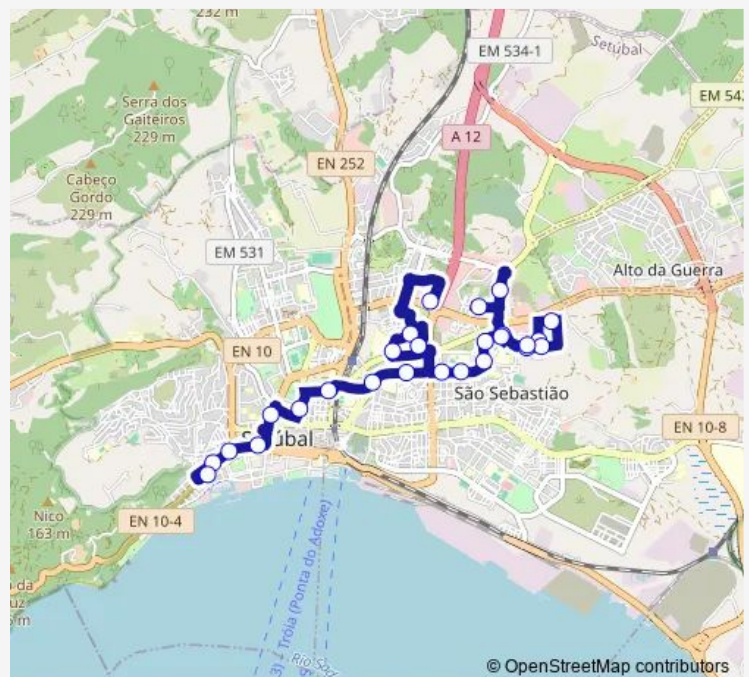

Setúbal (R Bombeiros Setúbal 13)

Centro Comercial (Porta da Baía)

Setúbal (R 4 Caminhos 9)

Setúbal (AV João II 6) ESC Pinheirinhos

Avenida Dom João II (Praça de Touros)

Rua Almeida Garrett Frente 9

Route schedule

Route info

Direction: Setúbal (Monte Belo Norte) Terminal

Stops: 26

Trip Duration: 0 hour 35 min

Avenida Alexandre Herculano (Escola) P1

Avenida 22 de Dezembro Frente 74

Avenida Luísa Todi (Largo do Carmo)

Setúbal (AV Luisa Todi 472) Pirilampos

Avenida Luísa Todi (Farmácia)

Setúbal (AV Luísa Todi 353)

Direction

Setúbal (AV Luísa Todi 353) — Setúbal (Monte Belo Norte) Terminal

26 stops

[Open route schedule](#)

Setúbal (AV Luísa Todi 353)

Avenida Luísa Todi 281

Saturday 11:30-23:30

Sunday 11:30-23:30

Route info

Direction: Setúbal (AV Luísa Todi 353)

Stops: 26

Trip Duration: 0 hour 35 min

Estr Algeruz (Bombeiros)

Setúbal (Monte Belo Norte) Terminal