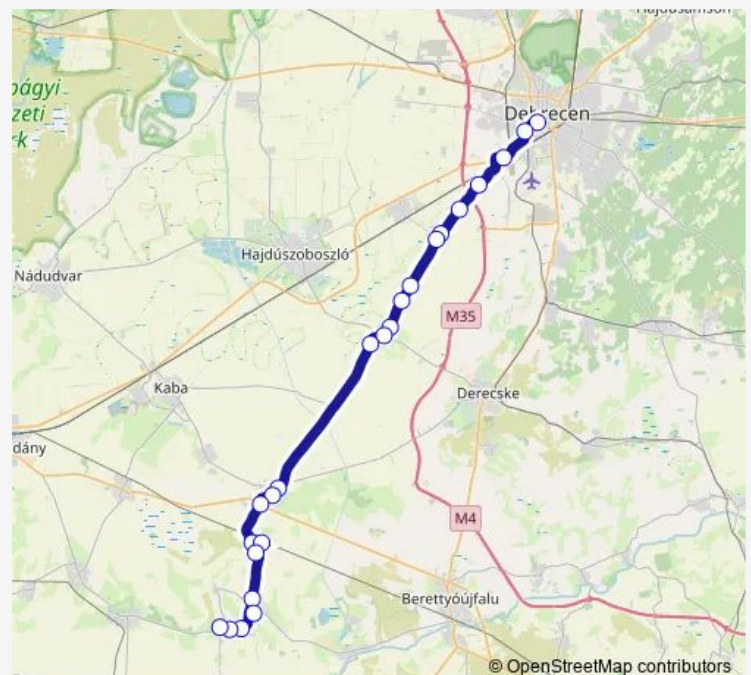

Ebes, Horváth tanya

Ebes, Szepesirész

Debrecen, Pósalaki dűlő

Debrecen, hajdúszováti elágazás (4-es út)

Debrecen, Kadosa utca

Debrecen, autóbusz-állomás

### Route schedule

Földes, autóbusz-váróterem — Debrecen, autóbusz-állomás

Monday	15:00
Tuesday	15:00
Wednesday	15:00
Thursday	15:00
Friday	15:00
Saturday	—
Sunday	—

### Route info

Direction: Földes, autóbusz-váróterem

Stops: 18

Trip Duration: 0 hour 55 min

## Direction

Debrecen, autóbusz-állomás — Hajdúszovát, iskola

11 stops

[Open route schedule](#)

Debrecen, autóbusz-állomás

Debrecen, Kadosa utca

Debrecen, hajdúszováti elágazás (4-es út)

Debrecen, Pósalaki dűlő