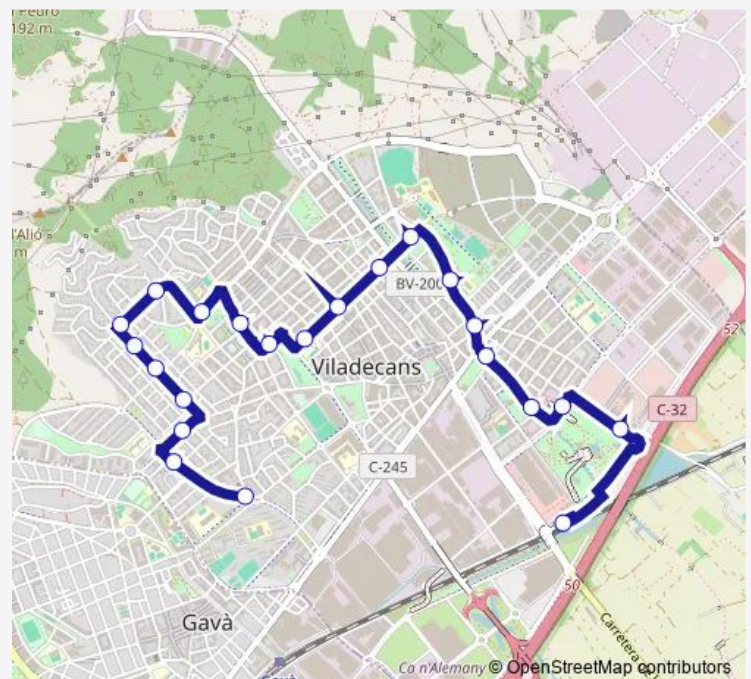

Hospital

Atrium - Biblioteca

CAP Maria Bernades

Escola El Garrofer

Doctor Reig

Mare de Déu de Sales - Sant Marià

Av. Francesc Macià - Santa Teresa

Av. Francesc Macià - Ctra. Barcelona

Tuesday 05:42-22:42

Wednesday 15:42-22:42

Thursday 05:42-22:42

Friday 05:42-22:42

Saturday 07:12-22:12

Sunday —

Route info

Direction: Parc de Can Palmer

Stops: 15

Trip Duration: 0 hour 20 min

VB2 — Est. Rodalies-Can Palmer

BusMaps

Direction

Parc de Can Palmer — Estació de Rodalies

15 stops

[Open route schedule](#)