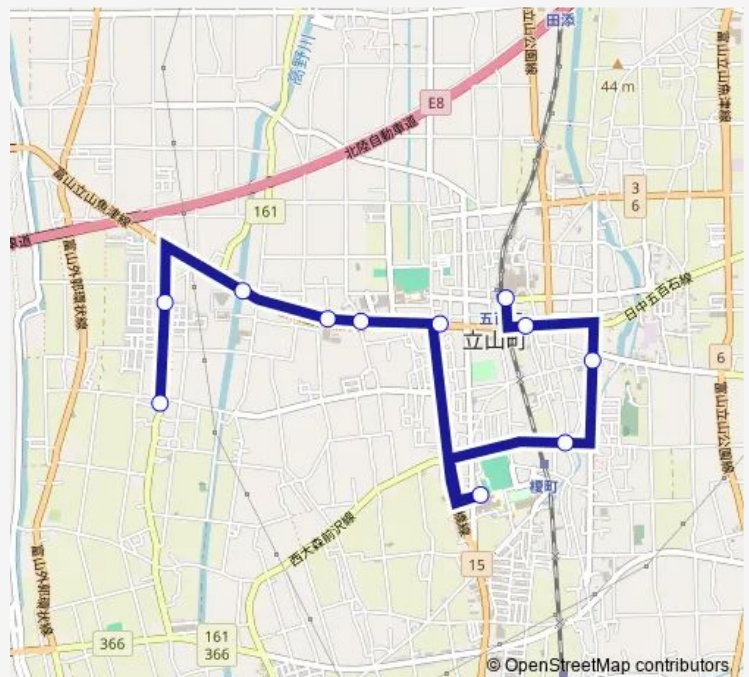

Bus 五百石 (石金、大泉、蔵本) 線※学休日運休

[Go to website](#)

Direction

蔵本新 — 五百石駅前

11 stops

[Open route schedule](#)

- 蔵本新
- 蔵本団地
- 大石原
- 同心口
- 草野
- 雄山高校前
- 雄山中学校前
- 上町 (大森)
- 米沢
- 五百石
- 五百石駅前

Route schedule

蔵本新 — 五百石駅前

Monday	07:40-07:52
Tuesday	07:40-07:52
Wednesday	07:40-07:52
Thursday	07:40-07:52
Friday	07:40-07:52
Saturday	—
Sunday	—

Route info

Direction: 蔵本新

Stops: 11

Trip Duration: 0 hour 18 min

■ 五百石 (石金、大泉、蔵本) 線※学休日運休