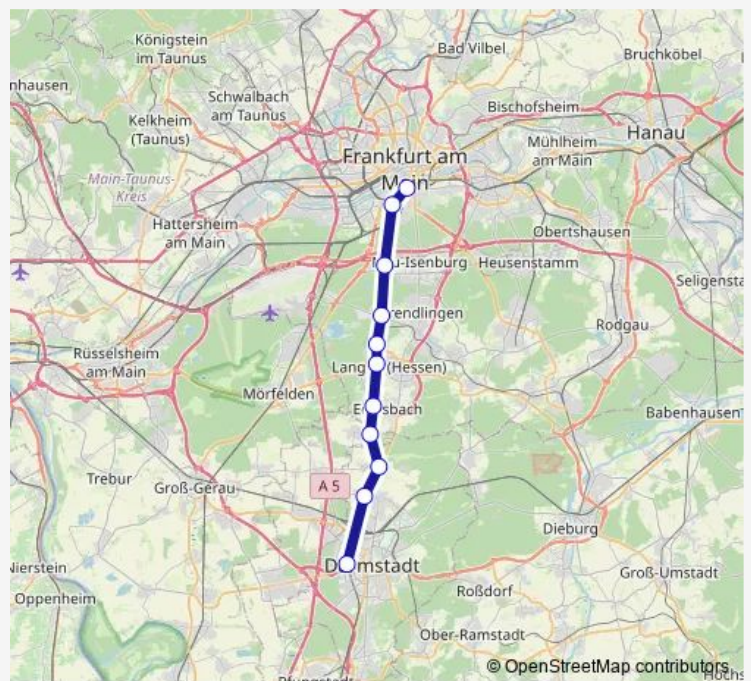

Bus S6

[Go to website](#)

Direction

Bad Homburg v.d.H. Bahnhof — Frankfurt (Main) Hauptbahnhof Südseite

7 stops

[Open route schedule](#)

Bad Homburg v.d.H. Bahnhof

Oberursel (Taunus) Bahnhof

Oberursel (Taunus)-Stierstadt Bahnhof

Oberursel (Taunus)-Weißkirchen/Steinbach Bahnhof

Frankfurt (Main) Rödelheim Bahnhof

Frankfurt (Main) Westbahnhof

Frankfurt (Main) Hauptbahnhof Südseite

Route schedule

Bad Homburg v.d.H. Bahnhof — Frankfurt (Main) Hauptbahnhof Südseite

Monday	22:03-00:33 ⁺¹
Tuesday	22:29-23:29
Wednesday	19:59-23:29
Thursday	22:03-00:33 ⁺¹
Friday	—
Saturday	—
Sunday	—

Route info

Direction: Bad Homburg v.d.H. Bahnhof

Stops: 7

Trip Duration: 0 hour 58 min

Direction

Friedberg (Hessen) Bahnhof — Bad Vilbel Bahnhof

7 stops

[Open route schedule](#)

Friedberg (Hessen) Bahnhof

Friedberg (Hessen)-Bruchenbrücken Mitte

Wöllstadt-Nieder-Wöllstadt Bahnhof

Karben-Okarben Bahnhof

Karben-Groß-Karben Bahnhof