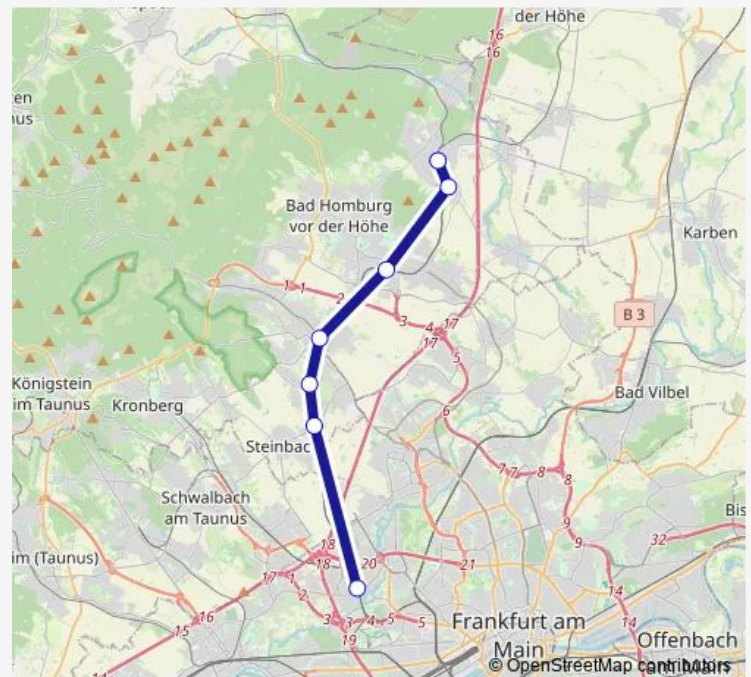

Erzhausen Bahnhof

Darmstadt-Wixhausen Messeler Park Straße

Darmstadt-Arheilgen Bahnhof

Darmstadt Hauptbahnhof

Route schedule

Langen (Hessen) Bahnhof — Darmstadt Hauptbahnhof

Monday 22:22-01:52⁺¹

Tuesday —

Wednesday —

Thursday —

Friday —

Saturday —

Sunday —

Route info

Direction: Langen (Hessen) Bahnhof

Stops: 6

Trip Duration: 0 hour 40 min

■ S6

BusMaps

Direction

Bad Homburg v.d.H. Bahnhof — Frankfurt (Main) Hauptbahnhof Südseite

7 stops

[Open route schedule](#)

Bad Homburg v.d.H. Bahnhof

Stops: 7

Trip Duration: 0 hour 58 min

Direction

Friedberg (Hessen) Bahnhof — Bad Vilbel Bahnhof

7 stops

[Open route schedule](#)

Friedberg (Hessen) Bahnhof

Friedberg (Hessen)-Bruchenbrücken Mitte