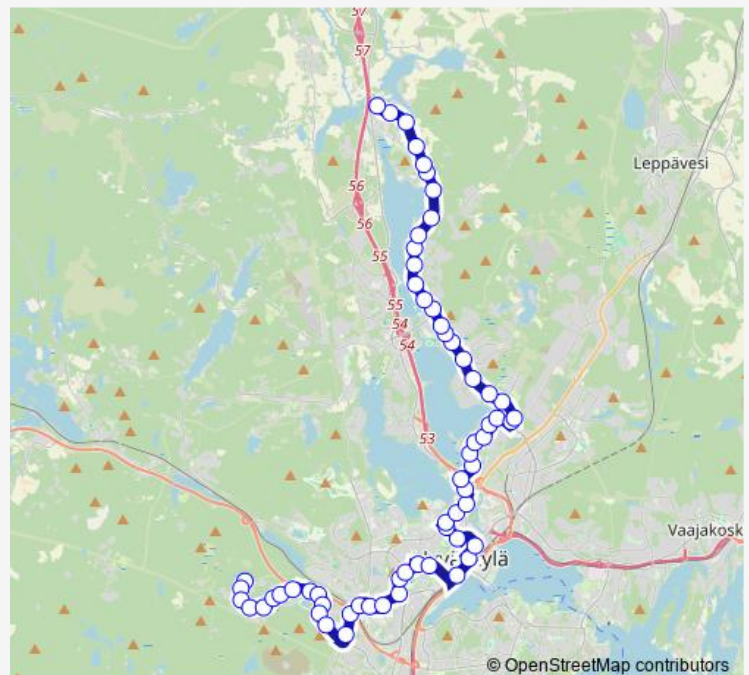

### Route info

Direction: Mustalampi

Stops: 66

Trip Duration: 0 hour 55 min

S6 — Mustalampi-Palokka-Heikkilä

BusMaps

Valimo 2

Keskussairaala 2