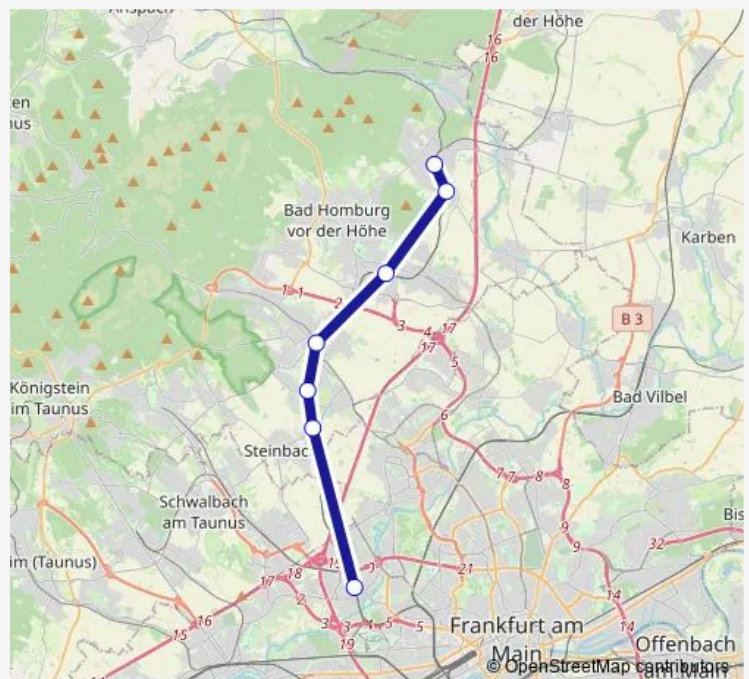

Oberursel (Taunus)-Stierstadt Bahnhof

Oberursel (Taunus)-Weißkirchen/Steinbach Bahnhof

Frankfurt (Main) Rödelheim Bahnhof

Frankfurt (Main) Westbahnhof

Frankfurt (Main) Hauptbahnhof Südseite

Route schedule

Bad Homburg v.d.H. Bahnhof — Frankfurt (Main) Hauptbahnhof Südseite

Monday 20:29-23:29

Tuesday —

Wednesday 19:59-23:29

Thursday 22:03-00:33⁺¹

Friday —

Saturday 20:29-23:29

Sunday 20:29-23:29

Route info

Direction: Bad Homburg v.d.H. Bahnhof

Stops: 7

Trip Duration: 0 hour 58 min

S6

Direction

Friedberg (Hessen) Bahnhof — Bad Vilbel Bahnhof

7 stops

[Open route schedule](#)

Friedberg (Hessen) Bahnhof

Friedberg (Hessen)-Bruchenbrücken Mitte

Wöllstadt-Nieder-Wöllstadt Bahnhof

Karben-Okarben Bahnhof

Karben-Groß-Karben Bahnhof

Bad Vilbel-Dortelweil Hohemarkstraße

Bad Vilbel Bahnhof