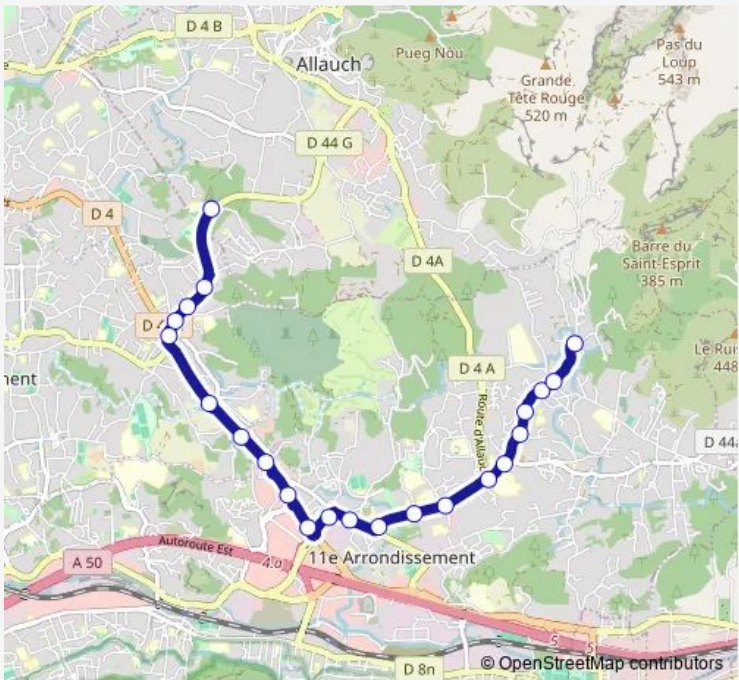

Bus S6 La Treille - Lycée Monte Cristo

[Go to website](#)

Direction
 Lycée Monte Cristo — La Treille
 22 stops
[Open route schedule](#)

- Lycée Monte Cristo
- Vincennes Enco de Botte
- Enco de Botte Chante Cigale
- Enco de Botte Tr.de la Salette
- Les 3 Lucs
- Peintres Roux Jardinerie
- Peintres Roux La Serviane
- Les 3 Lucs Bouquière
- Peintres Roux Montre
- Peintres Roux La Valentine
- La Valentine
- L'Audience
- Collège Le Ruissatel
- Lycée Paul Melizan
- Les Accates
- Les 4 Saisons
- Clinique St Martin
- Camoins Les Ombrées
- Camoins Les Bains
- Camoins Les Côteaux
- Afpa La Treille

Route schedule
 Lycée Monte Cristo — La Treille

Monday	15:05-17:10
Tuesday	15:05-17:10
Wednesday	12:05-13:05
Thursday	15:05-17:10
Friday	15:05-17:10
Saturday	—
Sunday	—

Route info
 Direction: Lycée Monte Cristo
 Stops: 22
 Trip Duration: 0 hour 25 min

S6 — La Treille - Lycée Monte Cristo **BusMaps**

Direction

La Treille — Lycée Monte Cristo

21 stops

[Open route schedule](#)

La Treille

Afpa La Treille

Camoins Les Côteaux

Friday 07:20-08:20

Saturday —

Sunday —

Route info

Direction: La Treille

Stops: 21

Trip Duration: 0 hour 25 min

S6 Bus time schedules and route maps are available in an offline PDF at busmaps.com. Use the busmaps.com website to see live bus times, train schedule or subway schedule, and step-by-step directions for all public transit in Marseille