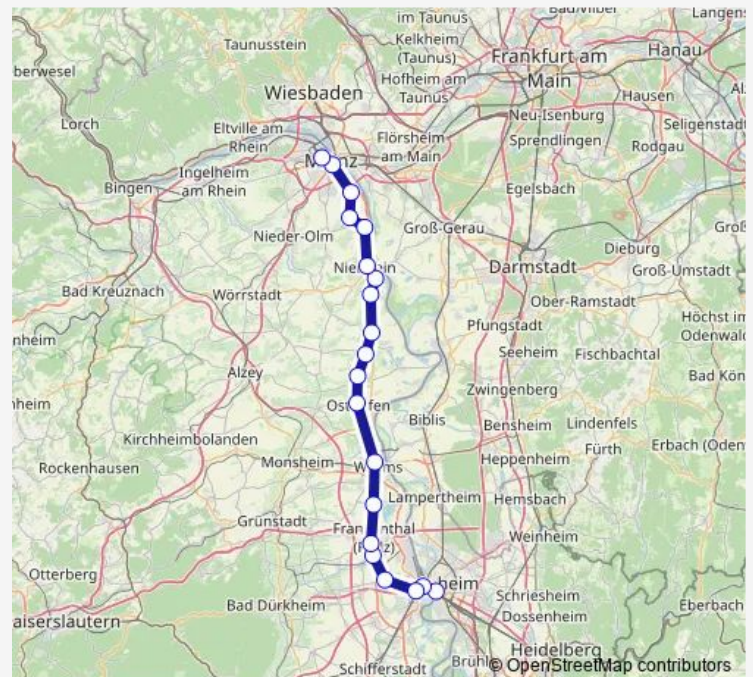

Bus S6

[Go to website](#)

Direction

Bodenheim, Bahnhof — Mannheim, Hauptbahnhof

17 stops

[Open route schedule](#)

Bodenheim, Bahnhof

Nackenheim, Tankstelle

Nierstein, Bahnhof

Oppenheim, Bahnhof

Dienheim, Rathaus

Guntersblum, Bahnhof

Alsheim, Rathaus

Mettenheim, Rathaus

Osthofen, Depot Markt

Worms, Hauptbahnhof

Bobenheim, Frankenthaler Str.

Frankenthal, Hauptbahnhof

Frankenthal, Waldorfschule

Oggersheim, Hans-Warsch-Pl.

Ludwigshafen, Hauptbahnhof

Ludwigshafen, Rhein-Galerie

Mannheim, Hauptbahnhof

Route schedule

Bodenheim, Bahnhof — Mannheim, Hauptbahnhof

Monday 03:56-22:40

Tuesday 03:56-22:40

Wednesday 03:56-22:40

Thursday 03:56-22:40

Friday 03:56-22:40

Saturday 05:28-22:40

Sunday 05:28-22:40

Route info

Direction: Bodenheim, Bahnhof

Stops: 17

Trip Duration: 2 hour 13 min

■ S6

BusMaps