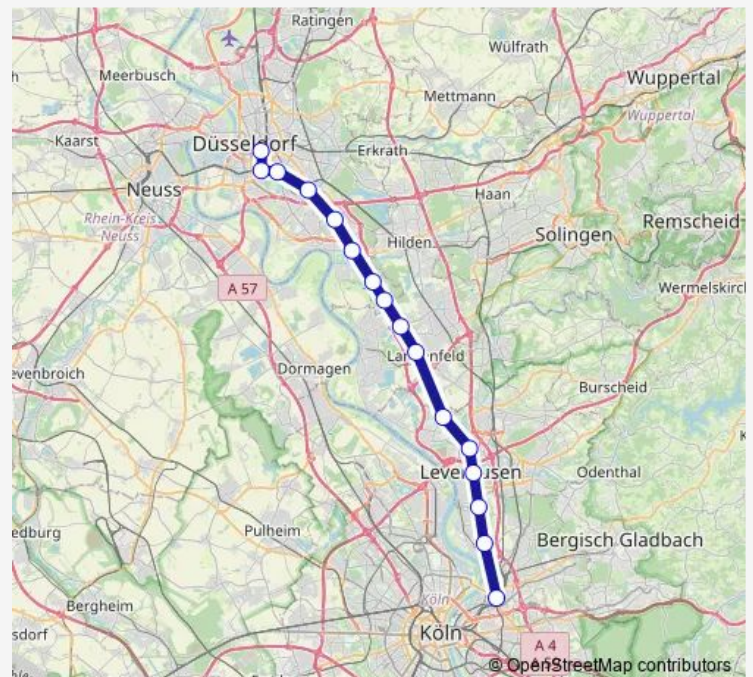

Köln Volkhovener Weg

Köln Chorweiler

Köln Chorweiler Nord (S)

Köln Blumenberg (S)

Köln Worringen S-Bahn

Route schedule

Düsseldorf Hbf — Köln Worringen S-Bahn

Monday —

Tuesday —

Wednesday 04:32

Thursday —

Friday —

Saturday —

Sunday —

Route info

Direction: Düsseldorf Hbf

Stops: 17

Trip Duration: 1 hour 14 min

Direction

Köln Bf Mülheim — Düsseldorf Hbf

16 stops

[Open route schedule](#)

Köln Bf Mülheim

Köln Stammheim S-Bahn

Leverkusen Chempark S-Bahn

Leverkusen Mitte Bf

Leverkusen Küppersteg (S)

Leverkusen Rheindorf (S)

Langenfeld (S)

Langenfeld Berghausen (S)

Düsseldorf Hellerhof (S)

Düsseldorf Garath (S)