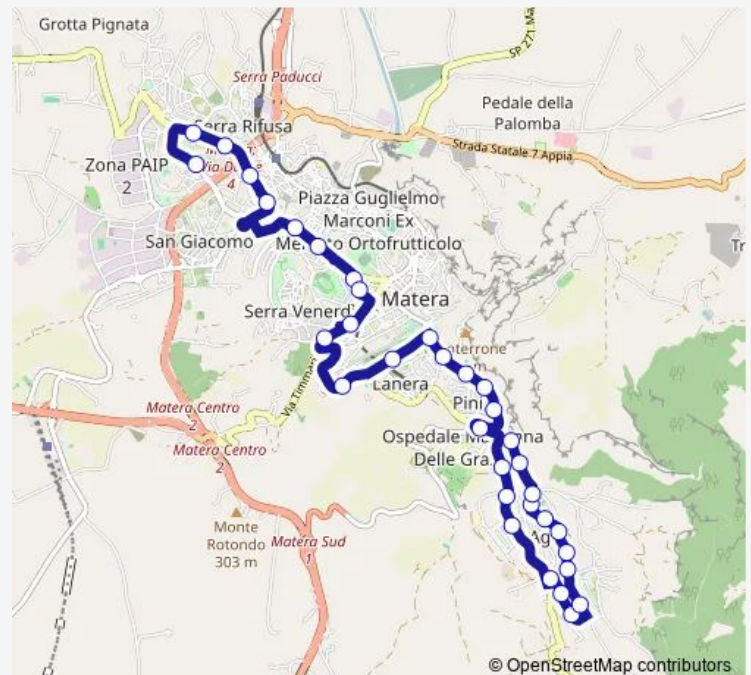

Via Montescaglioso

### Route schedule

Via Mattei (Farmacia) — Via Cappuccini

Monday	—
Tuesday	—
Wednesday	14:20
Thursday	—
Friday	14:20
Saturday	—
Sunday	—

### Route info

Direction: Via Mattei (Farmacia)

Stops: 34

Trip Duration: 0 hour 30 min

S6 — Linea Speciale Scolastica 6

Via Montescaglioso

Via dell'Ariete

via del Toro

Via del Toro

Via dei Pesci

Via Ricciardi

Via Ricciardi

Via Farina

Via Frangione

Via Guida

Piazza Sant. Agnese