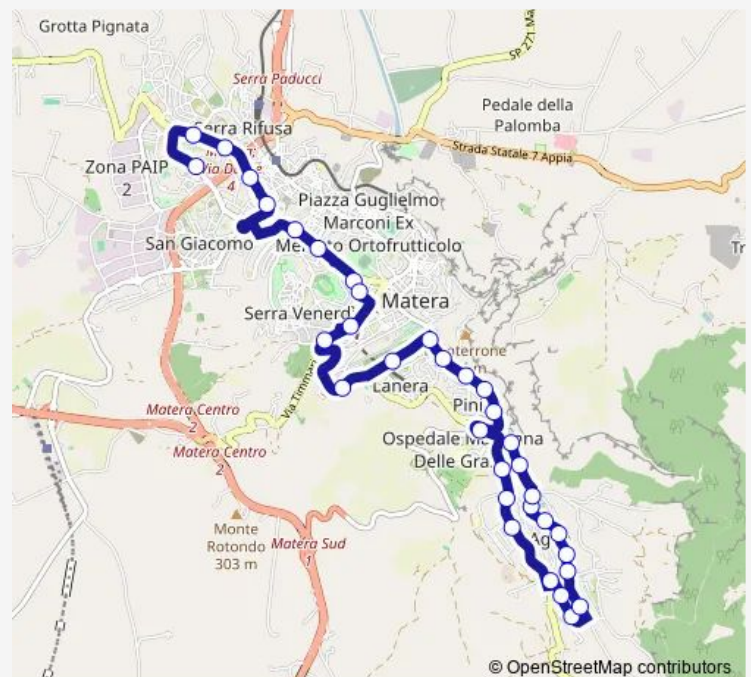

Via Lanera Fronte Istituto Magistrale

Via Lucana

Via Lucana (Provincia)

Via Lucana (Chiesa San Rocco)

Via Lucana

Via Lucana (Milizia)

Montescaglioso (Ospedale)

Via Montescaglioso

Via Montescaglioso

Route schedule

Via Mattei (Farmacia) — Via Cappuccini

Monday	—
Tuesday	—
Wednesday	14:20
Thursday	—
Friday	14:20
Saturday	—
Sunday	—

Route info

Direction: Via Mattei (Farmacia)

Stops: 34

Trip Duration: 0 hour 30 min

S6 — Linea Speciale Scolastica 6

Via Montescaglioso

Via dell'Ariete

via del Toro

Via del Toro

Via dei Pesci

Via Ricciardi

Via Ricciardi

Thursday 07:35

Friday 07:35

Saturday —

Sunday —

Route info

Direction: Via Cappuccini

Stops: 33

Trip Duration: 0 hour 25 min