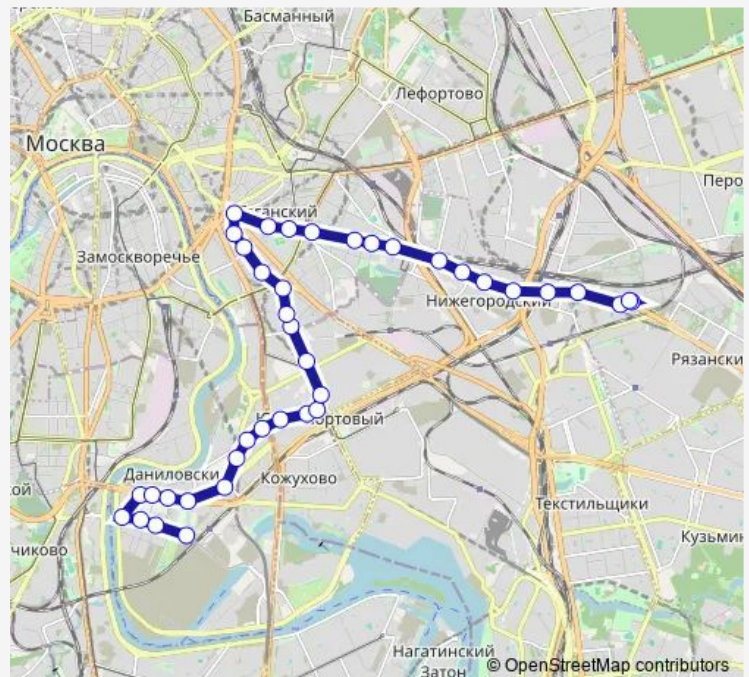

Ослябинский переулок

Улица Ленинская Слобода

Велозаводская улица

Типография

1-я улица Машиностроения

Метро «Дубровка»

1-я Дубровская улица, 18

Улица Мельникова

1-я Дубровская улица

Метро «Пролетарская» (южный вход)

Метро «Пролетарская»

Route schedule

МЦК Зил — Метро «Стахановская»

Monday	05:00-00:15 ⁺¹
Tuesday	05:00-00:15 ⁺¹
Wednesday	05:00-00:15 ⁺¹
Thursday	05:00-00:15 ⁺¹
Friday	05:00-00:15 ⁺¹
Saturday	05:00-00:17 ⁺¹
Sunday	05:00-00:17 ⁺¹

Route info

Direction: МЦК Зил

Stops: 39

Trip Duration: 0 hour 44 min

■ 766 — Метро «Стахановская» - МЦК Зил

BusMaps

Улица Гвоздева

Поликлиника № 104

Route info

Direction: Метро «Стахановская»

Stops: 41

Trip Duration: 1 hour 1 min

Улица Мельникова

1-я Дубровская улица, 18

Метро «Дубровка»

1-я улица Машиностроения