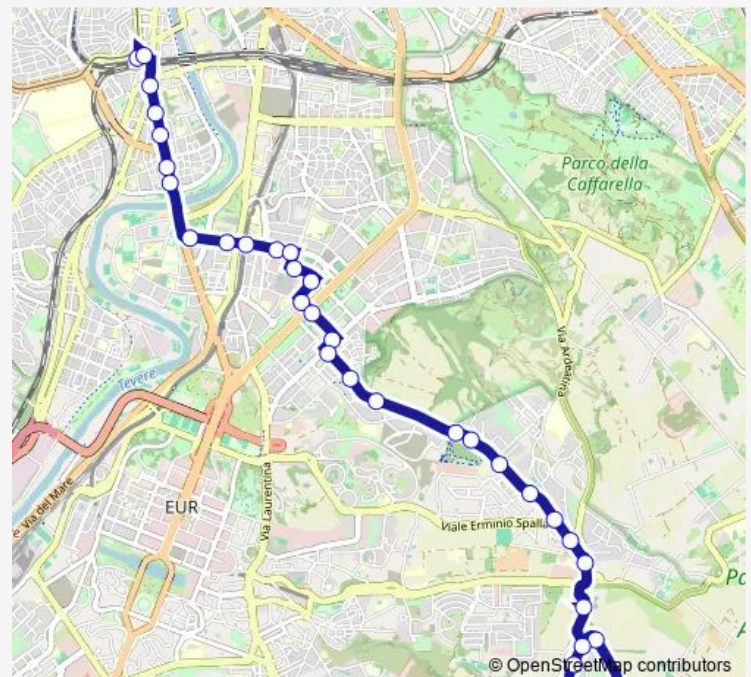

Direction

Millevoi — Staz.Ne Trastevere (Fs)

30 stops

[Open route schedule](#)

- Millevoi
- TOR Carbone/Ardeatina
- Grotta Perfetta/Ardeatina
- Grotta Perfetta/Spalla
- Grotta Perfetta/Granai Nerva
- Grotta Perfetta/Calderon Barca
- Grotta Perfetta/Moliere
- Grotta Perfetta/Shaw
- Grotta Perfetta/Bargellini
- Grotta Perfetta/Ciaffi
- Grotta Perfetta/P. Mirandola
- Ambrosini/Leonori
- Ambrosini/Accademia Platonica
- Accademia Agiati/Ambrosini
- Accademia Agiati/Colombo
- Tito
- Giustiniano Imperatore/Tito
- Giustiniano/Galba
- Giustiniano/Villa Lucina
- Giustiniano/Settimio Severo
- Giustiniano (Mb)

Route schedule

Millevoi — Staz.Ne Trastevere (Fs)

Monday	05:30-24:00
Tuesday	05:30-24:00
Wednesday	05:30-24:00
Thursday	05:30-24:00
Friday	05:30-24:00
Saturday	05:30-24:00
Sunday	08:05-24:00

Route info

Direction: Millevoi

Stops: 30

Trip Duration: 0 hour 38 min

Baldelli (Mb)

Calzecchi

Marconi/Edison

Marconi/Gherardi

Marconi/Fermi

Marconi/Meucci

Sunday 07:30-24:00

Route info

Direction: Staz.Ne Trastevere (Fs)

Stops: 34

Trip Duration: 1 hour 2 min

Grotta Perfetta/Ardeatina

Ardeatina/Grotta Perfetta

Ardeatina/Cecchignola