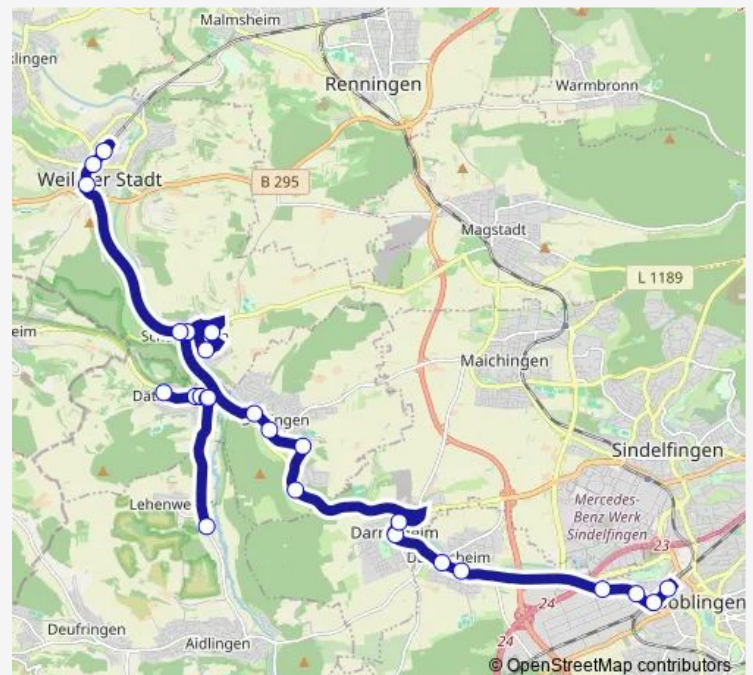

Thursday 10:09-23:09

Friday 20:20-23:09

Saturday 08:09-23:09

Sunday 10:09-23:09

Route info

Direction: Böblingen Zob

Stops: 15

Trip Duration: 0 hour 25 min

Direction

Böblingen Zob — Weil der Stadt Gymnasium

19 stops

[Open route schedule](#)

Böblingen Zob

Böblingen Talstraße

Böblingen Calwer Str.

Böblingen Calwer Str. (Hulb)

Route info

Direction: Böblingen Zob

Stops: 19

Trip Duration: 0 hour 33 min

Direction

Weil der Stadt Bf — Böblingen Zob

25 stops

[Open route schedule](#)

Saturday 07:03-23:03

Sunday 09:03-23:03

Route info

Direction: Weil der Stadt Bf

Stops: 25

Trip Duration: 0 hour 48 min

Direction

Weil der Stadt Bf — Böblingen Zob